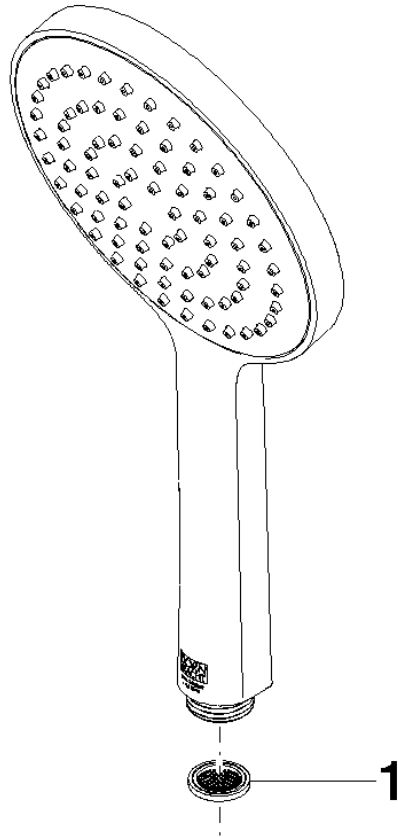

28 017 979

Piezas para otros
acabados pueden
encontrarse aquí:
Cromo