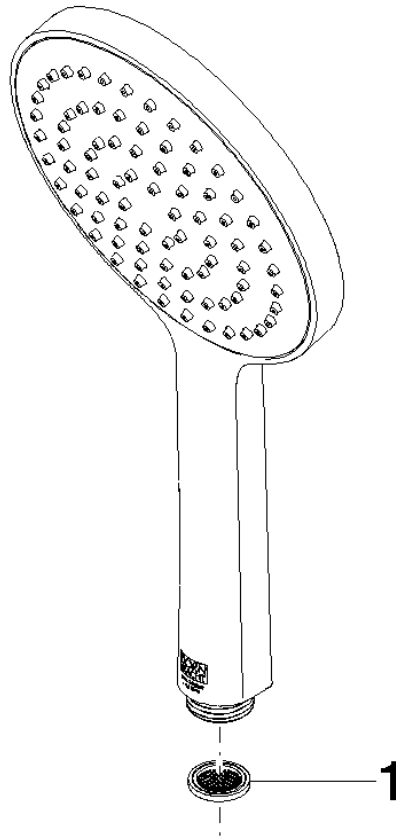

**Ducha de mano FlowReduce - Oro claro**

IMO

28 017 979

- COMPACT RAIN, caudal máx. 6,8 l/min (a 3 bares)
- Con sistema antical
- Cabezal rociador Ø 130 mm
- Racor 1/2"
- Este producto puede ayudar a un edificio a cumplir con los requisitos de los sistemas de certificación ecológica de edificios: LEED®, BREEAM®, DGNB

## Ducha de mano FlowReduce - Oro claro

---

IMO

28 017 979

28 017 979

mm [inches]

### Diagrama de flujo

## Ducha de mano FlowReduce - Oro claro

IMO

28 017 979