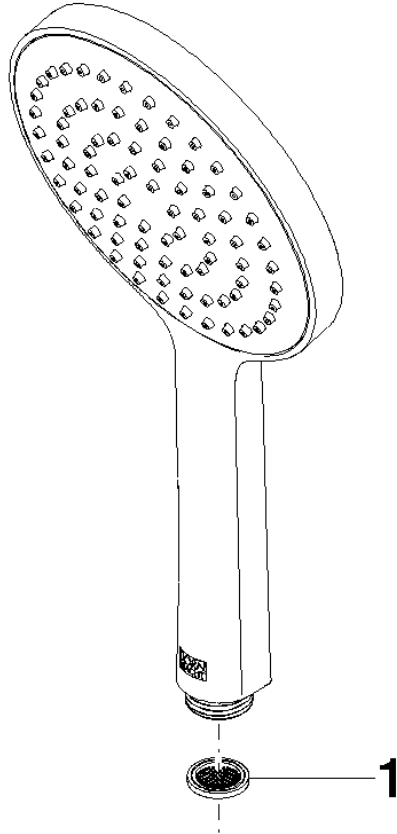

Ducha de mano - Oro claro cepillado

IMO

28 017 979

- COMPACT RAIN, caudal máx. 15 l/min (a 3 bares)
- Con sistema antical
- Cabezal rociador Ø 130 mm
- Racor 1/2"

Protección contra reflujos.

Encaja con: IMO, LULU, MADISON, MEM, TARA, CL.1, LISSÉ, VAIA, META, CYO

| | | |
|--|-------------------------------|--------------------|
|  | Oro claro cepillado | 28 017 979-27 |
|  | Cromo | 28 017 979-00 |
|  | Cromo | 28 017 979-00 0010 |
|  | Platino cepillado | 28 017 979-06 0010 |
|  | Platino cepillado | 28 017 979-06 |
|  | Platino | 28 017 979-08 0010 |
|  | Platino | 28 017 979-08 |
|  | Dark Chrome | 28 017 979-19 |
|  | Dark Chrome | 28 017 979-19 0010 |
|  | Oro claro | 28 017 979-26 0010 |
|  | Oro claro | 28 017 979-26 |
|  | Oro claro cepillado | 28 017 979-27 0010 |
|  | Latón cepillado (Oro 23k) | 28 017 979-28 |
|  | Latón cepillado (Oro 23k) | 28 017 979-28 0010 |
|  | Negro mate | 28 017 979-33 0010 |
|  | Negro mate | 28 017 979-33 |
|  | Bronce cepillado | 28 017 979-42 0010 |
|  | Bronce cepillado | 28 017 979-42 |
|  | Champagne cepillado (Oro 22k) | 28 017 979-46 0010 |
|  | Champagne cepillado (Oro 22k) | 28 017 979-46 |
|  | Champagne (Oro 22k) | 28 017 979-47 |
|  | Champagne (Oro 22k) | 28 017 979-47 0010 |
|  | Cromo cepillado | 28 017 979-93 |
|  | Cromo cepillado | 28 017 979-93 0010 |
|  | Dark Platinum cepillado | 28 017 979-99 0010 |
|  | Dark Platinum cepillado | 28 017 979-99 |

Ducha de mano - Oro claro cepillado

IMO

28 017 979

28 017 979

mm [inches]

Diagrama de flujo

Códigos y Estándares

DIN 4109

Versión del producto de 4/1/2024

Piezas para otros
acabados pueden
encontrarse aquí:
Cromo

Ducha de mano - Oro claro cepillado

IMO

28 017 979

Lista de piezas de recambios

Versión del producto de 4/1/2024

| N° | Número de artículo | Denominación | Cantidad de montaje | Plazo de entrega |
|----|--------------------|--------------|---------------------|------------------|
| | 09 23 01 039 90 | tamiz | 1 | 2 |