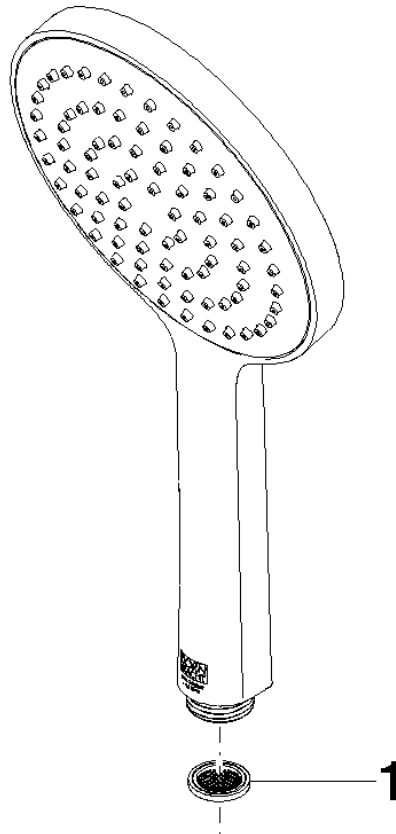

Ducha de mano FlowReduce - Oro claro cepillado

IMO

28 017 979

- COMPACT RAIN, caudal máx. 6,8 l/min (a 3 bares)
- Con sistema antical
- Cabezal rociador Ø 130 mm
- Racor 1/2"
- Este producto puede ayudar a un edificio a cumplir con los requisitos de los sistemas de certificación ecológica de edificios: LEED®, BREEAM®, DGNB

Ducha de mano FlowReduce - Oro claro cepillado

IMO

28 017 979

28 017 979

mm [inches]

Diagrama de flujo

Códigos y Estándares

DIN 4109

ISO 3822

Ü-Zeichen

Ducha de mano FlowReduce - Oro claro cepillado

IMO

28 017 979

Certificado

LGA_29

28 017 979

Versión del producto de 10/1/2023

Piezas para otros
acabados pueden
encontrarse aquí:
Cromo

Ducha de mano FlowReduce - Oro claro cepillado

IMO

28 017 979

Lista de piezas de recambios

Versión del producto de 10/1/2023