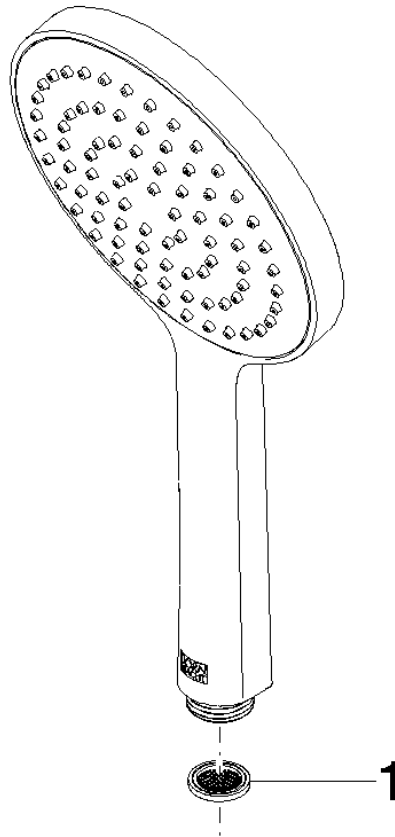

28 017 979

- COMPACT RAIN, caudal máx. 15 l/min (a 3 bares)
- Con sistema antical
- Cabezal rociador Ø 130 mm
- Racor 1/2"

Protección contra reflujos.

Encaja con: IMO, LULU, MADISON, MEM, TARA, CL.1, LISSÉ, VAIA, META, CYO

	Latón cepillado (Oro 23k)	28 017 979-28
	Cromo	28 017 979-00
	Cromo	28 017 979-00 0010
	Platino cepillado	28 017 979-06 0010
	Platino cepillado	28 017 979-06
	Platino	28 017 979-08 0010
	Platino	28 017 979-08
	Dark Chrome	28 017 979-19
	Dark Chrome	28 017 979-19 0010
	Oro claro	28 017 979-26 0010
	Oro claro	28 017 979-26
	Oro claro cepillado	28 017 979-27 0010
	Oro claro cepillado	28 017 979-27
	Latón cepillado (Oro 23k)	28 017 979-28 0010
	Negro mate	28 017 979-33 0010
	Negro mate	28 017 979-33
	Bronce cepillado	28 017 979-42 0010
	Bronce cepillado	28 017 979-42
	Champagne cepillado (Oro 22k)	28 017 979-46 0010
	Champagne cepillado (Oro 22k)	28 017 979-46
	Champagne (Oro 22k)	28 017 979-47
	Champagne (Oro 22k)	28 017 979-47 0010
	Cromo cepillado	28 017 979-93
	Cromo cepillado	28 017 979-93 0010
	Dark Platinum cepillado	28 017 979-99 0010
	Dark Platinum cepillado	28 017 979-99

Ducha de mano - Latón cepillado (Oro 23k)

IMO

28 017 979

28 017 979

mm [inches]

Diagrama de flujo

Códigos y Estándares

DIN 4109

Certificado

WRAS_2009

DVGW_DW-
6517DN0

LGA_29

28 017 979

Versión del producto de 4/1/2024

Piezas para otros
acabados pueden
encontrarse aquí:
Cromo

Ducha de mano - Latón cepillado (Oro 23k)