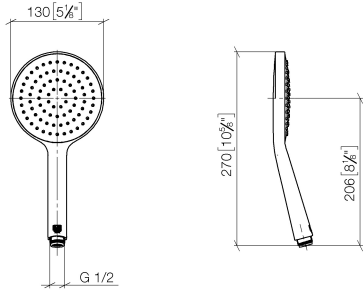

**Ducha de mano FlowReduce - Latón cepillado (Oro 23k)**

IMO

28 017 979

- COMPACT RAIN, caudal máx. 6,8 l/min (a 3 bares)
- Con sistema antical
- Cabezal rociador Ø 130 mm
- Racor 1/2"
- Este producto puede ayudar a un edificio a cumplir con los requisitos de los sistemas de certificación ecológica de edificios: LEED®, BREEAM®, DGNB

Protección contra reflujo.

Encaja con: IMO, LULU, MADISON, MEM, TARA, CL.1, LISSÉ, VAIA, META, CYO

	Latón cepillado (Oro 23k)	28 017 979-28 0010
	Cromo	28 017 979-00
	Cromo	28 017 979-00 0010
	Platino cepillado	28 017 979-06 0010
	Platino cepillado	28 017 979-06
	Platino	28 017 979-08 0010
	Platino	28 017 979-08
	Dark Chrome	28 017 979-19
	Dark Chrome	28 017 979-19 0010
	Oro claro	28 017 979-26 0010
	Oro claro	28 017 979-26
	Oro claro cepillado	28 017 979-27 0010
	Oro claro cepillado	28 017 979-27
	Latón cepillado (Oro 23k)	28 017 979-28
	Negro mate	28 017 979-33 0010
	Negro mate	28 017 979-33
	Bronce cepillado	28 017 979-42 0010
	Bronce cepillado	28 017 979-42
	Champagne cepillado (Oro 22k)	28 017 979-46 0010
	Champagne cepillado (Oro 22k)	28 017 979-46
	Champagne (Oro 22k)	28 017 979-47
	Champagne (Oro 22k)	28 017 979-47 0010
	Cromo cepillado	28 017 979-93
	Cromo cepillado	28 017 979-93 0010
	Dark Platinum cepillado	28 017 979-99 0010
	Dark Platinum cepillado	28 017 979-99

## Ducha de mano FlowReduce - Latón cepillado (Oro 23k)

---

IMO

28 017 979

28 017 979

mm [inches]

Diagrama de flujo

Códigos y Estándares

DIN 4109

EN 1112

ISO 3822

Ü-Zeichen

Ducha de mano FlowReduce - Latón cepillado (Oro 23k)

IMO

28 017 979

Certificado