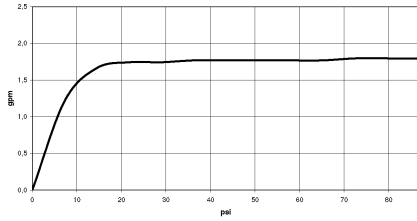

## Ducha de mano FlowReduce - Latón cepillado (Oro 23k)

---

IMO

28 017 979

28 017 979

mm [inches]

Diagrama de flujo

Códigos y Estándares