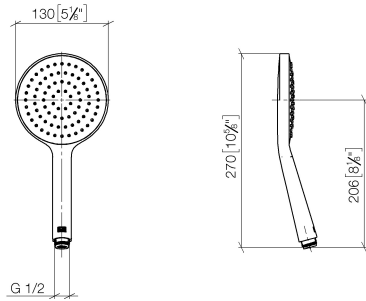

Ducha de mano - Negro mate

IMO

28 017 979

- COMPACT RAIN, caudal máx. 15 l/min (a 3 bares)
- Con sistema antical
- Cabezal rociador Ø 130 mm
- Racor 1/2"

Protección contra reflujo.

Encaja con: IMO, LULU, MADISON, MEM, TARA, CL.1, LISSÉ, VAIA, META, CYO

	Negro mate	28 017 979-33
	Cromo	28 017 979-00
	Cromo	28 017 979-00 0010
	Platino cepillado	28 017 979-06 0010
	Platino cepillado	28 017 979-06
	Platino	28 017 979-08 0010
	Platino	28 017 979-08
	Dark Chrome	28 017 979-19
	Dark Chrome	28 017 979-19 0010
	Oro claro	28 017 979-26 0010
	Oro claro	28 017 979-26
	Oro claro cepillado	28 017 979-27 0010
	Oro claro cepillado	28 017 979-27
	Latón cepillado (Oro 23k)	28 017 979-28
	Latón cepillado (Oro 23k)	28 017 979-28 0010
	Negro mate	28 017 979-33 0010
	Bronce cepillado	28 017 979-42 0010
	Bronce cepillado	28 017 979-42
	Champagne cepillado (Oro 22k)	28 017 979-46 0010
	Champagne cepillado (Oro 22k)	28 017 979-46
	Champagne (Oro 22k)	28 017 979-47
	Champagne (Oro 22k)	28 017 979-47 0010
	Cromo cepillado	28 017 979-93
	Cromo cepillado	28 017 979-93 0010
	Dark Platinum cepillado	28 017 979-99 0010
	Dark Platinum cepillado	28 017 979-99

Ducha de mano - Negro mate

IMO

28 017 979

28 017 979

mm [inches]

Diagrama de flujo

Códigos y Estándares

DIN 4109

EN 1112

ISO 3822

Scottish Water
Byelaws

UK Water Supply
Regulations

Ü-Zeichen

Ducha de mano - Negro mate

IMO

28 017 979