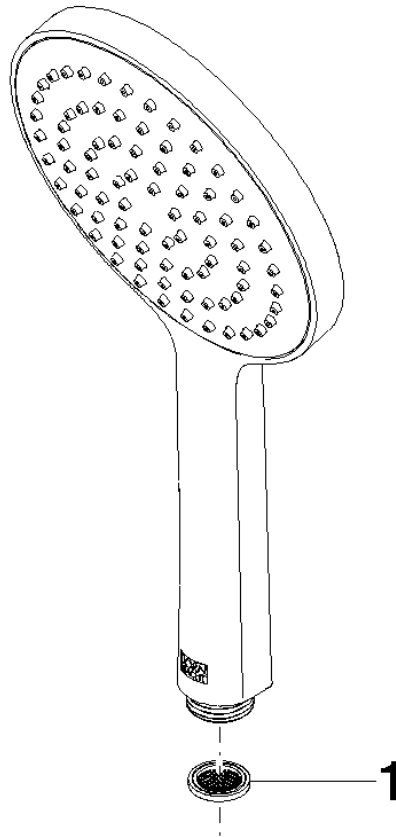

Ducha de mano - Negro mate

IMO

28 017 979

- COMPACT RAIN, caudal máx. 15 l/min (a 3 bares)
- Con sistema antical
- Cabezal rociador Ø 130 mm
- Racor 1/2"

Protección contra reflujo.

Encaja con: IMO, LULU, MADISON, MEM, TARA, CL.1, LISSÉ, VAIA, META, CYO

	Negro mate	28 017 979-33
	Cromo	28 017 979-00
	Cromo	28 017 979-00 0010
	Platino cepillado	28 017 979-06 0010
	Platino cepillado	28 017 979-06
	Platino	28 017 979-08 0010
	Platino	28 017 979-08
	Dark Chrome	28 017 979-19
	Dark Chrome	28 017 979-19 0010
	Oro claro	28 017 979-26 0010
	Oro claro	28 017 979-26
	Oro claro cepillado	28 017 979-27 0010
	Oro claro cepillado	28 017 979-27
	Latón cepillado (Oro 23k)	28 017 979-28
	Latón cepillado (Oro 23k)	28 017 979-28 0010
	Negro mate	28 017 979-33 0010
	Bronce cepillado	28 017 979-42 0010
	Bronce cepillado	28 017 979-42
	Champagne cepillado (Oro 22k)	28 017 979-46 0010
	Champagne cepillado (Oro 22k)	28 017 979-46
	Champagne (Oro 22k)	28 017 979-47
	Champagne (Oro 22k)	28 017 979-47 0010
	Cromo cepillado	28 017 979-93
	Cromo cepillado	28 017 979-93 0010
	Dark Platinum cepillado	28 017 979-99 0010
	Dark Platinum cepillado	28 017 979-99

Ducha de mano - Negro mate

IMO

28 017 979

28 017 979

mm [inches]

Diagrama de flujo

Códigos y Estándares

DIN 4109

Certificado

WRAS_2009

DVGW_DW-
6517DN0

LGA_29

28 017 979

Versión del producto de 4/1/2024

Piezas para otros
acabados pueden
encontrarse aquí:
Cromo

Ducha de mano - Negro mate