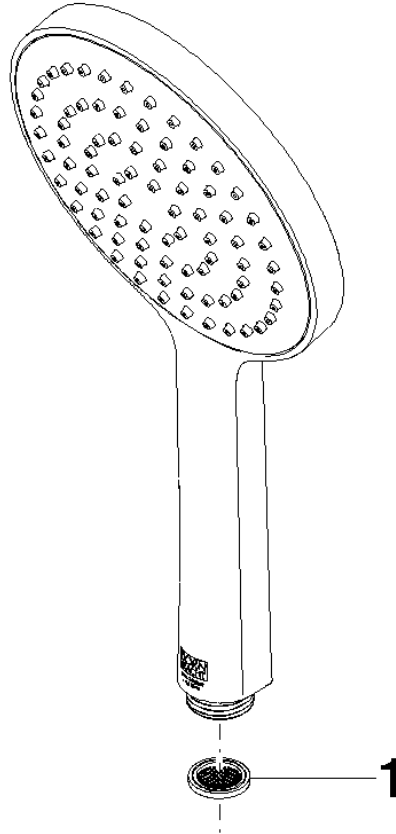

28 017 979

Versión del producto de 10/1/2023

Piezas para otros
acabados pueden
encontrarse aquí:
Cromo