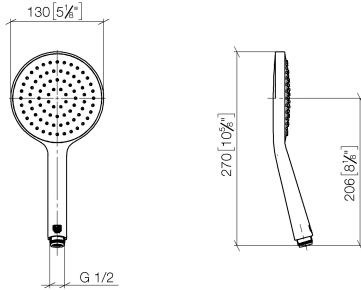

**Ducha de mano FlowReduce - Bronce cepillado**

IMO

28 017 979

- COMPACT RAIN, caudal máx. 6,8 l/min (a 3 bares)
- Con sistema antical
- Cabezal rociador Ø 130 mm
- Racor 1/2"
- Este producto puede ayudar a un edificio a cumplir con los requisitos de los sistemas de certificación ecológica de edificios: LEED®, BREEAM®, DGNB

Protección contra reflujo.

Encaja con: IMO, LULU, MADISON, MEM, TARA, CL.1, LISSÉ, VAIA, META, CYO

	Bronce cepillado	28 017 979-42 0010
	Cromo	28 017 979-00
	Cromo	28 017 979-00 0010
	Platino cepillado	28 017 979-06 0010
	Platino cepillado	28 017 979-06
	Platino	28 017 979-08 0010
	Platino	28 017 979-08
	Dark Chrome	28 017 979-19
	Dark Chrome	28 017 979-19 0010
	Oro claro	28 017 979-26 0010
	Oro claro	28 017 979-26
	Oro claro cepillado	28 017 979-27 0010
	Oro claro cepillado	28 017 979-27
	Latón cepillado (Oro 23k)	28 017 979-28
	Latón cepillado (Oro 23k)	28 017 979-28 0010
	Negro mate	28 017 979-33 0010
	Negro mate	28 017 979-33
	Bronce cepillado	28 017 979-42
	Champagne cepillado (Oro 22k)	28 017 979-46 0010
	Champagne cepillado (Oro 22k)	28 017 979-46
	Champagne (Oro 22k)	28 017 979-47
	Champagne (Oro 22k)	28 017 979-47 0010
	Cromo cepillado	28 017 979-93
	Cromo cepillado	28 017 979-93 0010
	Dark Platinum cepillado	28 017 979-99 0010
	Dark Platinum cepillado	28 017 979-99

## Ducha de mano FlowReduce - Bronce cepillado

---

IMO

28 017 979

28 017 979

mm [inches]

### Diagrama de flujo