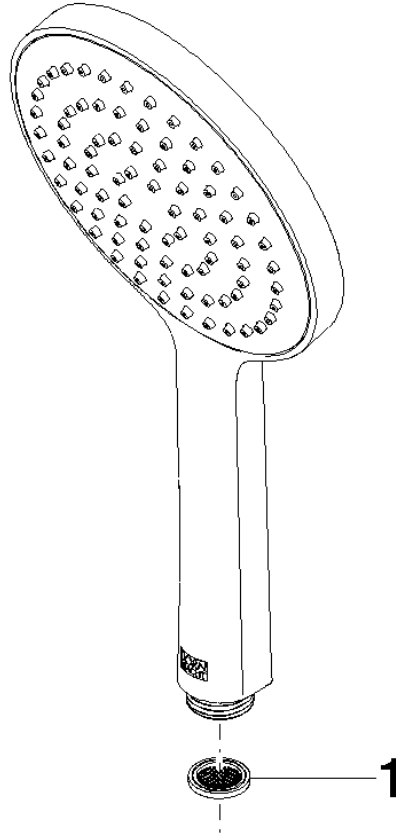

Ducha de mano - Champagne cepillado (Oro 22k)

IMO

28 017 979

- COMPACT RAIN, caudal máx. 15 l/min (a 3 bares)
- Con sistema antical
- Cabezal rociador Ø 130 mm
- Racor 1/2"

Protección contra reflujos.

Encaja con: IMO, LULU, MADISON, MEM, TARA, CL.1, LISSÉ, VAIA, META, CYO

Ducha de mano - Champagne cepillado (Oro 22k)

IMO

28 017 979

28 017 979

mm [inches]

Diagrama de flujo

Códigos y Estándares

DIN 4109

EN 1112

ISO 3822

Ü-Zeichen

Ducha de mano - Champagne cepillado (Oro 22k)

IMO

28 017 979

Certificado

DVGW_DW-
6517DN0

LGA_29

28 017 979

Versión del producto de 4/1/2024

Piezas para otros
acabados pueden
encontrarse aquí:
Cromo

Ducha de mano - Champagne cepillado (Oro 22k)

IMO

28 017 979

Lista de piezas de recambios