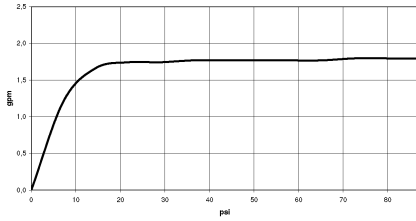

Ducha de mano FlowReduce - Champagne cepillado (Oro 22k)

IMO

28 017 979

28 017 979

mm [inches]

Diagrama de flujo

Códigos y Estándares

DIN 4109