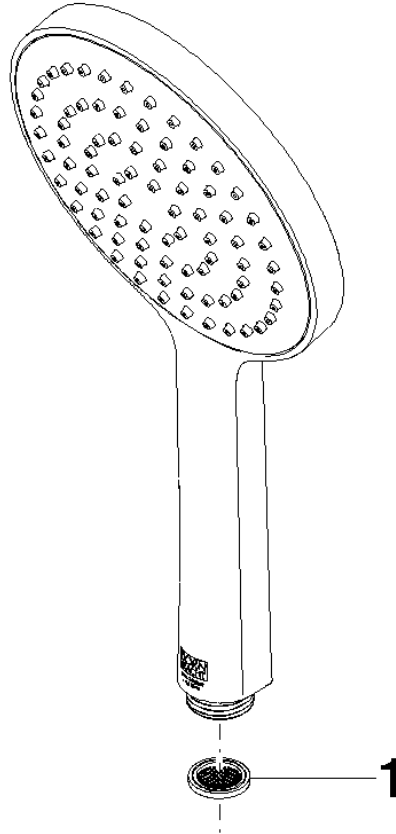

Ducha de mano FlowReduce - Champagne cepillado (Oro 22k)

IMO

28 017 979

- COMPACT RAIN, caudal máx. 6,8 l/min (a 3 bares)
- Con sistema antical
- Cabezal rociador Ø 130 mm
- Racor 1/2"
- Este producto puede ayudar a un edificio a cumplir con los requisitos de los sistemas de certificación ecológica de edificios: LEED®, BREEAM®, DGNB

Ducha de mano FlowReduce - Champagne cepillado (Oro 22k)

IMO

28 017 979

28 017 979

mm [inches]

Diagrama de flujo

Códigos y Estándares

DIN 4109

EN 1112

ISO 3822

Ü-Zeichen

Ducha de mano FlowReduce - Champagne cepillado (Oro 22k)

IMO

28 017 979

Certificado

DVGW_DW-
6517DN0

LGA_29

28 017 979

Versión del producto de 10/1/2023

Piezas para otros
acabados pueden
encontrarse aquí:
Cromo

Ducha de mano FlowReduce - Champagne cepillado (Oro 22k)

IMO

28 017 979

Lista de piezas de recambios