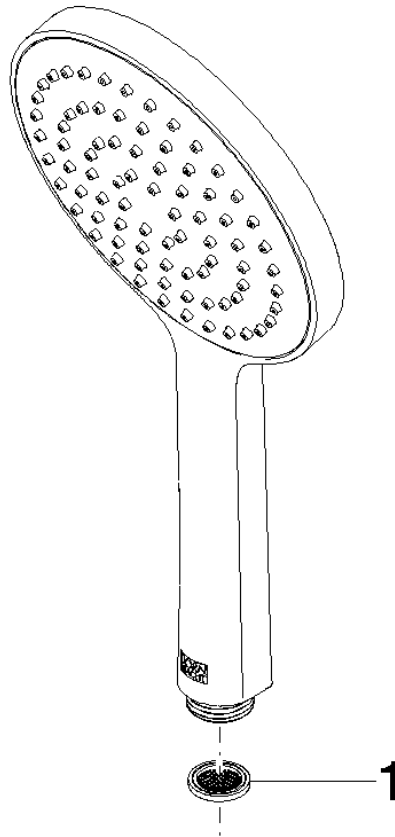

Ducha de mano - Champagne (Oro 22k)

IMO

28 017 979

- COMPACT RAIN, caudal máx. 15 l/min (a 3 bares)
- Con sistema antical
- Cabezal rociador Ø 130 mm
- Racor 1/2"

Protección contra reflujos.

Encaja con: IMO, LULU, MADISON, MEM, TARA, CL.1, LISSÉ, VAIA, META, CYO

	Champagne (Oro 22k)	28 017 979-47
	Cromo	28 017 979-00
	Cromo	28 017 979-00 0010
	Platino cepillado	28 017 979-06 0010
	Platino cepillado	28 017 979-06
	Platino	28 017 979-08 0010
	Platino	28 017 979-08
	Dark Chrome	28 017 979-19
	Dark Chrome	28 017 979-19 0010
	Oro claro	28 017 979-26 0010
	Oro claro	28 017 979-26
	Oro claro cepillado	28 017 979-27 0010
	Oro claro cepillado	28 017 979-27
	Latón cepillado (Oro 23k)	28 017 979-28
	Latón cepillado (Oro 23k)	28 017 979-28 0010
	Negro mate	28 017 979-33 0010
	Negro mate	28 017 979-33
	Bronce cepillado	28 017 979-42 0010
	Bronce cepillado	28 017 979-42
	Champagne cepillado (Oro 22k)	28 017 979-46 0010
	Champagne cepillado (Oro 22k)	28 017 979-46
	Champagne (Oro 22k)	28 017 979-47 0010
	Cromo cepillado	28 017 979-93
	Cromo cepillado	28 017 979-93 0010
	Dark Platinum cepillado	28 017 979-99 0010
	Dark Platinum cepillado	28 017 979-99

Ducha de mano - Champagne (Oro 22k)

IMO

28 017 979

28 017 979

mm [inches]

Diagrama de flujo

Códigos y Estándares

DIN 4109

LGA_29

28 017 979

Versión del producto de 4/1/2024

Piezas para otros
acabados pueden
encontrarse aquí:
Cromo

Ducha de mano - Champagne (Oro 22k)

IMO

28 017 979

Lista de piezas de recambios