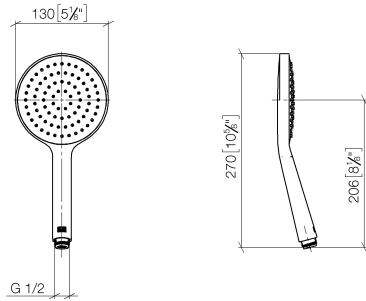

Ducha de mano - Champagne (Oro 22k)

IMO

28 017 979

- COMPACT RAIN, caudal máx. 15 l/min (a 3 bares)
- Con sistema antical
- Cabezal rociador Ø 130 mm
- Racor 1/2"

Protección contra reflujos.

Encaja con: IMO, LULU, MADISON, MEM, TARA, CL.1, LISSÉ, VAIA, META, CYO

Ducha de mano - Champagne (Oro 22k)

IMO

28 017 979

28 017 979

mm [inches]

Diagrama de flujo

Códigos y Estándares

DIN 4109

EN 1112

ISO 3822

Ü-Zeichen

Ducha de mano - Champagne (Oro 22k)

IMO

28 017 979

Certificado

DVGW_DW-
6517DN0