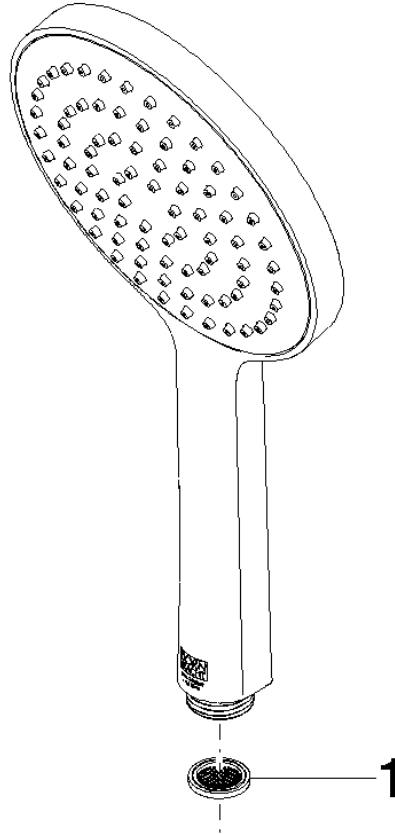

28 017 979

Versión del producto de 10/1/2023

Piezas para otros
acabados pueden
encontrarse aquí:
Cromo