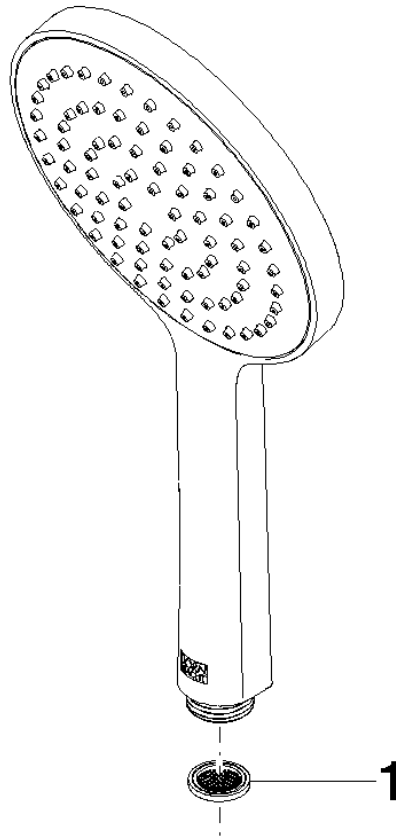

28 017 979

- COMPACT RAIN, caudal máx. 15 l/min (a 3 bares)
- Con sistema antical
- Cabezal rociador Ø 130 mm
- Racor 1/2"

Protección contra reflujo.

Encaja con: IMO, LULU, MADISON, MEM, TARA, CL.1, LISSÉ, VAIA, META, CYO

	Cromo cepillado	28 017 979-93
	Cromo	28 017 979-00
	Cromo	28 017 979-00 0010
	Platino cepillado	28 017 979-06 0010
	Platino cepillado	28 017 979-06
	Platino	28 017 979-08 0010
	Platino	28 017 979-08
	Dark Chrome	28 017 979-19
	Dark Chrome	28 017 979-19 0010
	Oro claro	28 017 979-26 0010
	Oro claro	28 017 979-26
	Oro claro cepillado	28 017 979-27 0010
	Oro claro cepillado	28 017 979-27
	Latón cepillado (Oro 23k)	28 017 979-28
	Latón cepillado (Oro 23k)	28 017 979-28 0010
	Negro mate	28 017 979-33 0010
	Negro mate	28 017 979-33
	Bronce cepillado	28 017 979-42 0010
	Bronce cepillado	28 017 979-42
	Champagne cepillado (Oro 22k)	28 017 979-46 0010
	Champagne cepillado (Oro 22k)	28 017 979-46
	Champagne (Oro 22k)	28 017 979-47
	Champagne (Oro 22k)	28 017 979-47 0010
	Cromo cepillado	28 017 979-93 0010
	Dark Platinum cepillado	28 017 979-99 0010
	Dark Platinum cepillado	28 017 979-99

Ducha de mano - Cromo cepillado

IMO

28 017 979

28 017 979

mm [inches]

Diagrama de flujo

Códigos y Estándares

DIN 4109

Certificado

WRAS_2009

DVGW_DW-
6517DN0

LGA_29

28 017 979

Versión del producto de 4/1/2024

Piezas para otros
acabados pueden
encontrarse aquí:
Cromo

Ducha de mano - Cromo cepillado