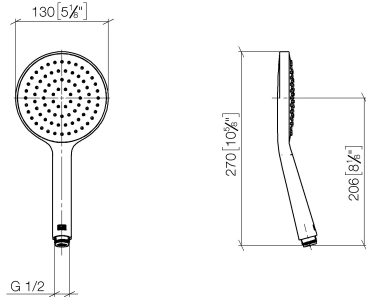

28 017 979

- COMPACT RAIN, caudal máx. 15 l/min (a 3 bares)
- Con sistema antical
- Cabezal rociador Ø 130 mm
- Racor 1/2"

Protección contra reflujo.

Encaja con: IMO, LULU, MADISON, MEM, TARA, CL.1, LISSÉ, VAIA, META, CYO

	Cromo cepillado	28 017 979-93
	Cromo	28 017 979-00
	Cromo	28 017 979-00 0010
	Platino cepillado	28 017 979-06 0010
	Platino cepillado	28 017 979-06
	Platino	28 017 979-08 0010
	Platino	28 017 979-08
	Dark Chrome	28 017 979-19
	Dark Chrome	28 017 979-19 0010
	Oro claro	28 017 979-26 0010
	Oro claro	28 017 979-26
	Oro claro cepillado	28 017 979-27 0010
	Oro claro cepillado	28 017 979-27
	Latón cepillado (Oro 23k)	28 017 979-28
	Latón cepillado (Oro 23k)	28 017 979-28 0010
	Negro mate	28 017 979-33 0010
	Negro mate	28 017 979-33
	Bronce cepillado	28 017 979-42 0010
	Bronce cepillado	28 017 979-42
	Champagne cepillado (Oro 22k)	28 017 979-46 0010
	Champagne cepillado (Oro 22k)	28 017 979-46
	Champagne (Oro 22k)	28 017 979-47
	Champagne (Oro 22k)	28 017 979-47 0010
	Cromo cepillado	28 017 979-93 0010
	Dark Platinum cepillado	28 017 979-99 0010
	Dark Platinum cepillado	28 017 979-99

Ducha de mano - Cromo cepillado

IMO

28 017 979

28 017 979

mm [inches]

Diagrama de flujo

Códigos y Estándares

DIN 4109

EN 1112

ISO 3822

Scottish Water
Byelaws

UK Water Supply
Regulations

Ü-Zeichen

Ducha de mano - Cromo cepillado

IMO

28 017 979