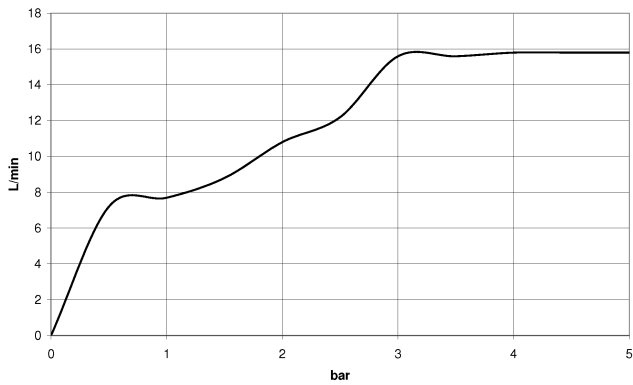

Ducha de mano - Dark Platinum cepillado

IMO

28 017 979

28 017 979

mm [inches]

Diagrama de flujo

Códigos y Estándares

DIN 4109