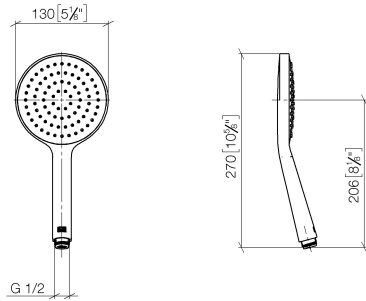

Ducha de mano - Dark Platinum cepillado

IMO

28 017 979

- COMPACT RAIN, caudal máx. 15 l/min (a 3 bares)
- Con sistema antical
- Cabezal rociador Ø 130 mm
- Racor 1/2"

Protección contra reflujos.

Encaja con: IMO, LULU, MADISON, MEM, TARA, CL.1, LISSÉ, VAIA, META, CYO

	Dark Platinum cepillado	28 017 979-99
	Cromo	28 017 979-00
	Cromo	28 017 979-00 0010
	Platino cepillado	28 017 979-06 0010
	Platino cepillado	28 017 979-06
	Platino	28 017 979-08 0010
	Platino	28 017 979-08
	Dark Chrome	28 017 979-19
	Dark Chrome	28 017 979-19 0010
	Oro claro	28 017 979-26 0010
	Oro claro	28 017 979-26
	Oro claro cepillado	28 017 979-27 0010
	Oro claro cepillado	28 017 979-27
	Latón cepillado (Oro 23k)	28 017 979-28
	Latón cepillado (Oro 23k)	28 017 979-28 0010
	Negro mate	28 017 979-33 0010
	Negro mate	28 017 979-33
	Bronce cepillado	28 017 979-42 0010
	Bronce cepillado	28 017 979-42
	Champagne cepillado (Oro 22k)	28 017 979-46 0010
	Champagne cepillado (Oro 22k)	28 017 979-46
	Champagne (Oro 22k)	28 017 979-47
	Champagne (Oro 22k)	28 017 979-47 0010
	Cromo cepillado	28 017 979-93
	Cromo cepillado	28 017 979-93 0010
	Dark Platinum cepillado	28 017 979-99 0010

Ducha de mano - Dark Platinum cepillado

IMO

28 017 979

28 017 979

mm [inches]

Diagrama de flujo

Códigos y Estándares

DIN 4109

EN 1112

ISO 3822

Scottish Water
Byelaws

UK Water Supply
Regulations

Ü-Zeichen

Ducha de mano - Dark Platinum cepillado

IMO

28 017 979