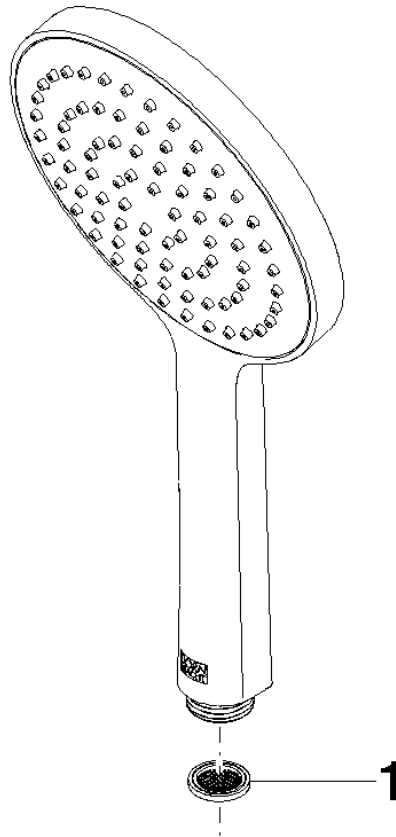

Ducha de mano - Dark Platinum cepillado

IMO

28 017 979

- COMPACT RAIN, caudal máx. 15 l/min (a 3 bares)
- Con sistema antical
- Cabezal rociador Ø 130 mm
- Racor 1/2"

Protección contra reflujos.

Encaja con: IMO, LULU, MADISON, MEM, TARA, CL.1, LISSÉ, VAIA, META, CYO

	Dark Platinum cepillado	28 017 979-99
	Cromo	28 017 979-00
	Cromo	28 017 979-00 0010
	Platino cepillado	28 017 979-06 0010
	Platino cepillado	28 017 979-06
	Platino	28 017 979-08 0010
	Platino	28 017 979-08
	Dark Chrome	28 017 979-19
	Dark Chrome	28 017 979-19 0010
	Oro claro	28 017 979-26 0010
	Oro claro	28 017 979-26
	Oro claro cepillado	28 017 979-27 0010
	Oro claro cepillado	28 017 979-27
	Latón cepillado (Oro 23k)	28 017 979-28
	Latón cepillado (Oro 23k)	28 017 979-28 0010
	Negro mate	28 017 979-33 0010
	Negro mate	28 017 979-33
	Bronce cepillado	28 017 979-42 0010
	Bronce cepillado	28 017 979-42
	Champagne cepillado (Oro 22k)	28 017 979-46 0010
	Champagne cepillado (Oro 22k)	28 017 979-46
	Champagne (Oro 22k)	28 017 979-47
	Champagne (Oro 22k)	28 017 979-47 0010
	Cromo cepillado	28 017 979-93
	Cromo cepillado	28 017 979-93 0010
	Dark Platinum cepillado	28 017 979-99 0010

Ducha de mano - Dark Platinum cepillado

IMO

28 017 979

28 017 979

mm [inches]

Diagrama de flujo

Códigos y Estándares

DIN 4109

Certificado

WRAS_2009

DVGW_DW-
6517DN0

LGA_29

28 017 979

Versión del producto de 4/1/2024

Piezas para otros
acabados pueden
encontrarse aquí:
Cromo

Ducha de mano - Dark Platinum cepillado