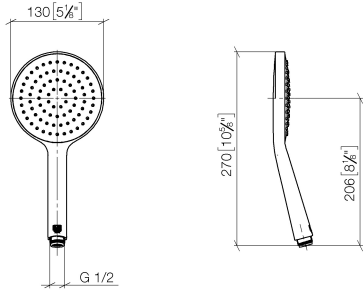

Ducha de mano FlowReduce - Dark Platinum cepillado

IMO

28 017 979

- COMPACT RAIN, caudal máx. 6,8 l/min (a 3 bares)
- Con sistema antical
- Cabezal rociador Ø 130 mm
- Racor 1/2"
- Este producto puede ayudar a un edificio a cumplir con los requisitos de los sistemas de certificación ecológica de edificios: LEED®, BREEAM®, DGNB

Protección contra reflujo.

Encaja con: IMO, LULU, MADISON, MEM, TARA, CL.1, LISSÉ, VAIA, META, CYO

	Dark Platinum cepillado	28 017 979-99 0010
	Cromo	28 017 979-00
	Cromo	28 017 979-00 0010
	Platino cepillado	28 017 979-06 0010
	Platino cepillado	28 017 979-06
	Platino	28 017 979-08 0010
	Platino	28 017 979-08
	Dark Chrome	28 017 979-19
	Dark Chrome	28 017 979-19 0010
	Oro claro	28 017 979-26 0010
	Oro claro	28 017 979-26
	Oro claro cepillado	28 017 979-27 0010
	Oro claro cepillado	28 017 979-27
	Latón cepillado (Oro 23k)	28 017 979-28
	Latón cepillado (Oro 23k)	28 017 979-28 0010
	Negro mate	28 017 979-33 0010
	Negro mate	28 017 979-33
	Bronce cepillado	28 017 979-42 0010
	Bronce cepillado	28 017 979-42
	Champagne cepillado (Oro 22k)	28 017 979-46 0010
	Champagne cepillado (Oro 22k)	28 017 979-46
	Champagne (Oro 22k)	28 017 979-47
	Champagne (Oro 22k)	28 017 979-47 0010
	Cromo cepillado	28 017 979-93
	Cromo cepillado	28 017 979-93 0010
	Dark Platinum cepillado	28 017 979-99

Ducha de mano FlowReduce - Dark Platinum cepillado

IMO

28 017 979

28 017 979

mm [inches]

Diagrama de flujo

Códigos y Estándares

ASME A112.18.1

cUPC

DIN 4109

EN 1112

ISO 3822

Ü-Zeichen

Ducha de mano FlowReduce - Dark Platinum cepillado

IMO

28 017 979