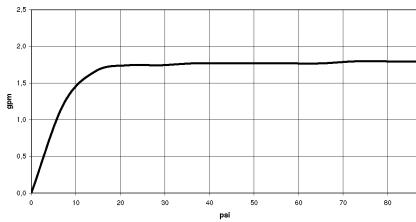

Ducha de mano FlowReduce - Dark Platinum cepillado

IMO

28 017 979

28 017 979

mm [inches]

Diagrama de flujo

Códigos y Estándares

ASME A112.18.1