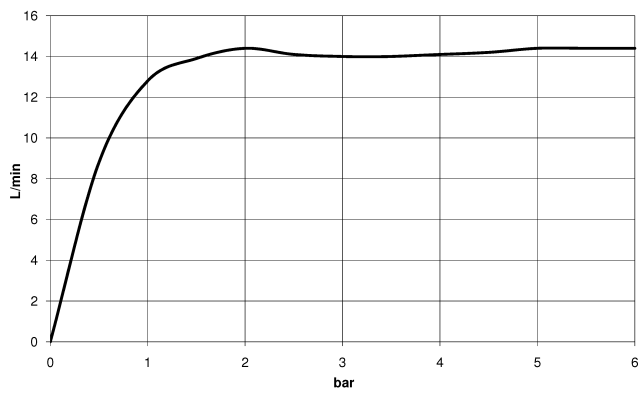

## Ducha de mano - Soft Black

---

28 018 832

- Ajustable en tres modos: Chorro normal, chorro suave, chorro de masaje
- Con sistema antical
- Alcachofa de ducha Ø 100mm
- Racor 1/2"
- Caudal máx. 7,6 l/min
- Este producto puede ayudar a un edificio a cumplir con los requisitos de los sistemas de certificación ecológica de edificios: LEED®, BREEAM®, DGNB

### Diagrama de flujo

---