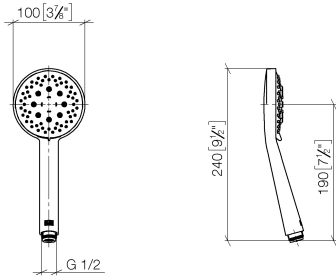

Ducha de mano - Platino cepillado

IMO

28 018 979

- Ajustable en tres o bien cinco posiciones: COMPACT RAIN, COMPACT SOFT FLOW, COMPACT AQUAPRESSURE FLOW, caudal máx. 15 l/min (a 3 bares)
- Con sistema antical
- Alcachofa de ducha Ø 100mm
- Racor 1/2"
- Función de: 7 l/min

Ducha de mano - Platino cepillado

IMO

28 018 979

28 018 979

mm [inches]

Diagrama de flujo

Códigos y Estándares

DIN 4109

EN 1112

ISO 3822

Scottish Water
Byelaws

UK Water Supply
Regulations

Ü-Zeichen

Ducha de mano - Platino cepillado

IMO

28 018 979

Certificado

WRAS_2210

DVGW_DW-
6517DN0

LGA_29

28 018 979

Versión del producto de 4/1/2024

Piezas para otros
acabados pueden
encontrarse aquí:
Cromo

Ducha de mano - Platino cepillado