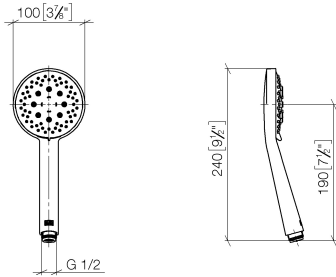

Ducha de mano - Platino

IMO

28 018 979

- Ajustable en tres o bien cinco posiciones: COMPACT RAIN, COMPACT SOFT FLOW, COMPACT AQUAPRESSURE FLOW, caudal máx. 15 l/min (a 3 bares)
- Con sistema antical
- Alcachofa de ducha Ø 100mm
- Racor 1/2"
- Función de: 7 l/min

Ducha de mano - Platino

IMO

28 018 979

28 018 979

mm [inches]

Diagrama de flujo

Códigos y Estándares

DIN 4109

EN 1112

ISO 3822

Scottish Water
Byelaws

UK Water Supply
Regulations

Ü-Zeichen

Ducha de mano - Platino

IMO

28 018 979

Certificado

WRAS_2210

DVGW_DW-
6517DN0

LGA_29

28 018 979

Versión del producto de 4/1/2024

Piezas para otros
acabados pueden
encontrarse aquí:
Cromo

Ducha de mano - Platino