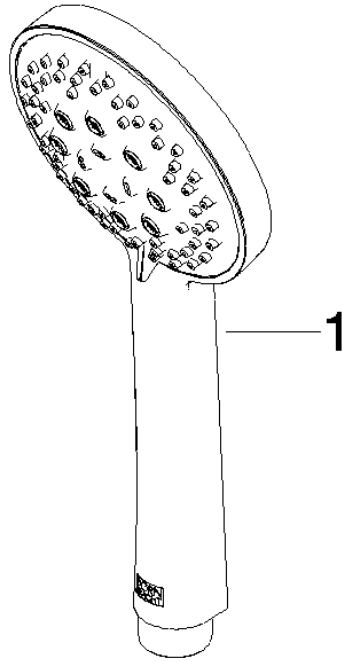

28 018 979

- Ajustable en tres o bien cinco posiciones: COMPACT RAIN, COMPACT SOFT FLOW, COMPACT AQUAPRESSURE FLOW, caudal máx. 15 l/min (a 3 bares)
- Con sistema antical
- Alcachofa de ducha Ø 100mm
- Racor 1/2"
- Función de: 7 l/min

Ducha de mano - Dark Chrome

IMO

28 018 979

28 018 979

mm [inches]

Diagrama de flujo

Códigos y Estándares

DIN 4109

EN 1112

ISO 3822

Scottish Water
Byelaws

UK Water Supply
Regulations

Ü-Zeichen

Ducha de mano - Dark Chrome

IMO

28 018 979

Certificado

WRAS_2210

DVGW_DW-
6517DN0

LGA_29

28 018 979

Versión del producto de 4/1/2024

Piezas para otros
acabados pueden
encontrarse aquí:
Cromo

Ducha de mano - Dark Chrome