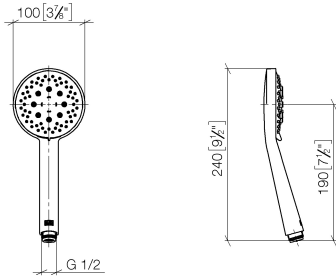

28 018 979

- Ajustable en tres o bien cinco posiciones: COMPACT RAIN, COMPACT SOFT FLOW, COMPACT AQUAPRESSURE FLOW, caudal máx. 15 l/min (a 3 bares)
- Con sistema antical
- Alcachofa de ducha Ø 100mm
- Racor 1/2"
- Función de: 7 l/min

Ducha de mano - Dark Chrome

IMO

28 018 979

28 018 979

mm [inches]

Diagrama de flujo

Códigos y Estándares

DIN 4109

EN 1112

ISO 3822

Scottish Water
Byelaws

UK Water Supply
Regulations

Ü-Zeichen

Ducha de mano - Dark Chrome

IMO

28 018 979