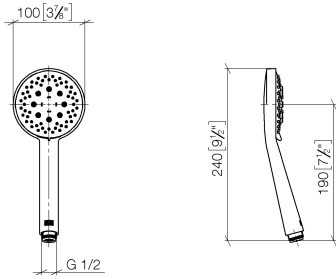

Ducha de mano - Oro claro

IMO

28 018 979

- Ajustable en tres o bien cinco posiciones: COMPACT RAIN, COMPACT SOFT FLOW, COMPACT AQUAPRESSURE FLOW, caudal máx. 15 l/min (a 3 bares)
- Con sistema antical
- Alcachofa de ducha Ø 100mm
- Racor 1/2"
- Función de: 7 l/min

Ducha de mano - Oro claro

IMO

28 018 979

28 018 979

mm [inches]

Diagrama de flujo

Códigos y Estándares

DIN 4109

ISO 3822

Scottish Water
Byelaws

UK Water Supply
Regulations

Ü-Zeichen

Ducha de mano - Oro claro

IMO

28 018 979

Certificado

WRAS_2210

LGA_29

28 018 979

Versión del producto de 4/1/2024

Piezas para otros
acabados pueden
encontrarse aquí:
Cromo

Ducha de mano - Oro claro

IMO

28 018 979