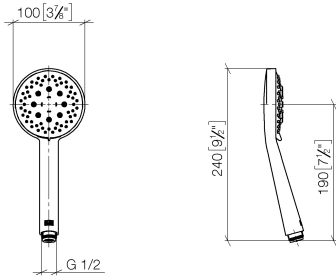

Ducha de mano - Oro claro cepillado

IMO

28 018 979

- Ajustable en tres o bien cinco posiciones: COMPACT RAIN, COMPACT SOFT FLOW, COMPACT AQUAPRESSURE FLOW, caudal máx. 15 l/min (a 3 bares)
- Con sistema antical
- Alcachofa de ducha Ø 100mm
- Racor 1/2"
- Función de: 7 l/min

Ducha de mano - Oro claro cepillado

IMO

28 018 979

28 018 979

mm [inches]

Diagrama de flujo

Códigos y Estándares

DIN 4109

ISO 3822

Scottish Water
Byelaws

UK Water Supply
Regulations

Ü-Zeichen

Ducha de mano - Oro claro cepillado

IMO

28 018 979

Certificado

WRAS_2210

LGA_29

28 018 979

Versión del producto de 4/1/2024

Piezas para otros
acabados pueden
encontrarse aquí:
Cromo

Ducha de mano - Oro claro cepillado

IMO

28 018 979