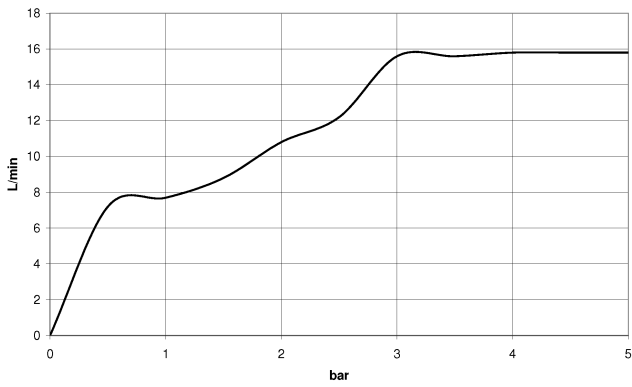

**Ducha de mano - Latón cepillado (Oro 23k)**

IMO

28 018 979

- Ajustable en tres o bien cinco posiciones: COMPACT RAIN, COMPACT SOFT FLOW, COMPACT AQUAPRESSURE FLOW, caudal máx. 15 l/min (a 3 bares)
- Con sistema antical
- Alcachofa de ducha Ø 100mm
- Racor 1/2"
- Función de: 7 l/min

## Ducha de mano - Latón cepillado (Oro 23k)

---

IMO

28 018 979

28 018 979

mm [inches]

Diagrama de flujo

Códigos y Estándares