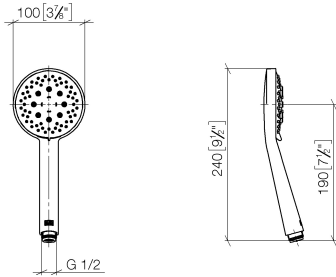

**Ducha de mano - Latón cepillado (Oro 23k)**

IMO

28 018 979

- Ajustable en tres o bien cinco posiciones: COMPACT RAIN, COMPACT SOFT FLOW, COMPACT AQUAPRESSURE FLOW, caudal máx. 15 l/min (a 3 bares)
- Con sistema antical
- Alcachofa de ducha Ø 100mm
- Racor 1/2"
- Función de: 7 l/min

## Ducha de mano - Latón cepillado (Oro 23k)

---

IMO

28 018 979

28 018 979

mm [inches]

Diagrama de flujo

Códigos y Estándares

DIN 4109

EN 1112

ISO 3822

Scottish Water  
Byelaws

UK Water Supply  
Regulations

Ü-Zeichen

Ducha de mano - Latón cepillado (Oro 23k)

IMO