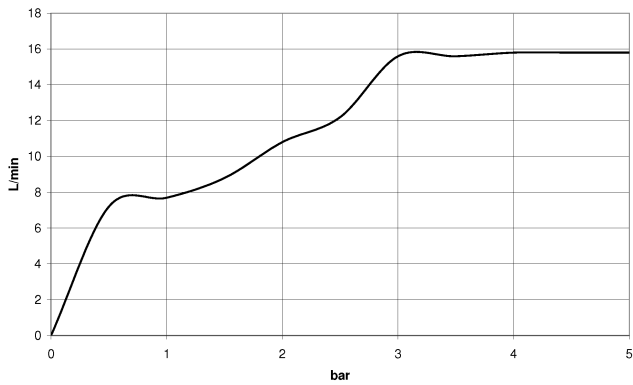

## Ducha de mano - Negro mate

---

IMO

28 018 979

28 018 979

mm [inches]

Diagrama de flujo

Códigos y Estándares