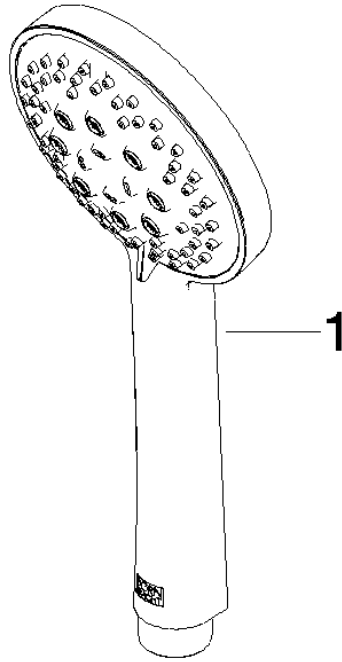

**Ducha de mano - Negro mate**

IMO

28 018 979

- Ajustable en tres o bien cinco posiciones: COMPACT RAIN, COMPACT SOFT FLOW, COMPACT AQUAPRESSURE FLOW, caudal máx. 15 l/min (a 3 bares)
- Con sistema antical
- Alcachofa de ducha Ø 100mm
- Racor 1/2"
- Función de: 7 l/min

## Ducha de mano - Negro mate

---

IMO

28 018 979

28 018 979

mm [inches]

Diagrama de flujo

Códigos y Estándares

28 018 979

Certificado

WRAS\_2210

DVGW\_DW-  
6517DN0

LGA\_29

28 018 979

**Versión del producto de 4/1/2024**

Piezas para otros  
acabados pueden  
encontrarse aquí:  
Cromo

Ducha de mano - Negro mate

IMO

28 018 979