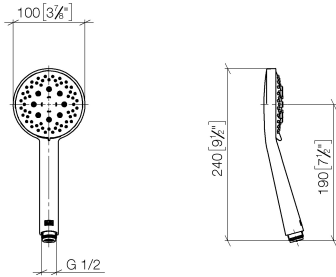

**Ducha de mano - Negro mate**

IMO

28 018 979

- Ajustable en tres o bien cinco posiciones: COMPACT RAIN, COMPACT SOFT FLOW, COMPACT AQUAPRESSURE FLOW, caudal máx. 15 l/min (a 3 bares)
- Con sistema antical
- Alcachofa de ducha Ø 100mm
- Racor 1/2"
- Función de: 7 l/min

## Ducha de mano - Negro mate

---

IMO

28 018 979

28 018 979

mm [inches]

Diagrama de flujo

Códigos y Estándares

DIN 4109

EN 1112

ISO 3822

Scottish Water  
Byelaws

UK Water Supply  
Regulations

Ü-Zeichen

Ducha de mano - Negro mate

IMO