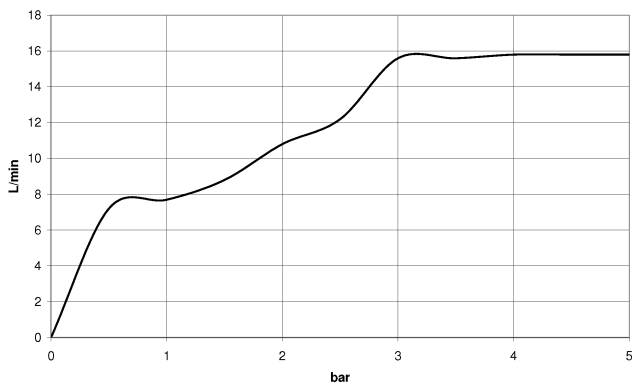

Ducha de mano - Bronce cepillado

28 018 979 Versión del producto de 4/1/2024

- Ajustable en tres o bien cinco posiciones: COMPACT RAIN, COMPACT SOFT FLOW, COMPACT AQUAPRESSURE FLOW, caudal máx. 15 l/min (a 3 bares)
- Con sistema antical
- Alcachofa de ducha Ø 100mm
- Racor 1/2"
- Función de: 7 l/min

Ducha de mano - Bronce cepillado

28 018 979 Versión del producto de 4/1/2024

Ducha de mano - Bronce cepillado

28 018 979 Versión del producto de 4/1/2024

mm [inches]

Diagrama de flujo

Códigos y Estándares

DIN 4109