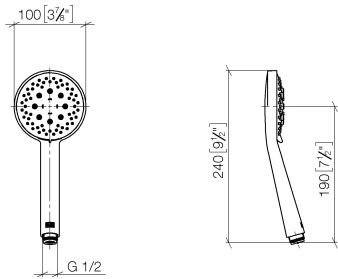

Ducha de mano - Bronce cepillado

28 018 979 Versión del producto de 4/1/2024

- Ajustable en tres o bien cinco posiciones: COMPACT RAIN, COMPACT SOFT FLOW, COMPACT AQUAPRESSURE FLOW, caudal máx. 15 l/min (a 3 bares)
- Con sistema antical
- Alcachofa de ducha Ø 100mm
- Racor 1/2"
- Función de: 7 l/min

Ducha de mano - Bronce cepillado

28 018 979 Versión del producto de 4/1/2024

Ducha de mano - Bronce cepillado

28 018 979 Versión del producto de 4/1/2024

mm [inches]

Diagrama de flujo

Códigos y Estándares

DIN 4109

ISO 3822

Scottish Water
Byelaws

UK Water Supply
Regulations

Ü-Zeichen

Ducha de mano - Bronce cepillado

28 018 979 Versión del producto de 4/1/2024

Certificado

LGA_29

WRAS_2210

Ducha de mano - Bronce cepillado

28 018 979 Versión del producto de 4/1/2024

Piezas para otros
acabados pueden
encontrarse aquí:
Cromo

Lista de piezas de recambios

Nº	Número de artículo	Denominación	Cantidad de montaje	Plazo de entrega
1	09 23 01 039 90	tamiz	1	2