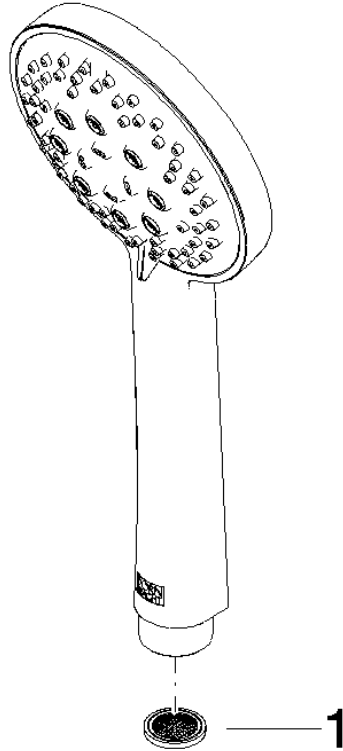

Ducha de mano - Bronce cepillado

28 018 979 Versión del producto de 4/1/2024

- Ajustable en tres o bien cinco posiciones: COMPACT RAIN, COMPACT SOFT FLOW, COMPACT AQUAPRESSURE FLOW, caudal máx. 15 l/min (a 3 bares)
- Con sistema antical
- Alcachofa de ducha Ø 100mm
- Racor 1/2"
- Función de: 7 l/min

Ducha de mano - Bronce cepillado

28 018 979 Versión del producto de 4/1/2024

Ducha de mano - Bronce cepillado

28 018 979 Versión del producto de 4/1/2024

mm [inches]

Diagrama de flujo

Códigos y Estándares

DIN 4109

ISO 3822

Scottish Water
Byelaws

UK Water Supply
Regulations

Ü-Zeichen

Ducha de mano - Bronce cepillado

28 018 979 Versión del producto de 4/1/2024

Certificado

LGA_29

WRAS_2210

Ducha de mano - Bronce cepillado

28 018 979 Versión del producto de 4/1/2024

Piezas para otros
acabados pueden
encontrarse aquí:
Cromo

Lista de piezas de recambios

Nº	Número de artículo	Denominación	Cantidad de montaje	Plazo de entrega
1	09 23 01 039 90	tamiz	1	2