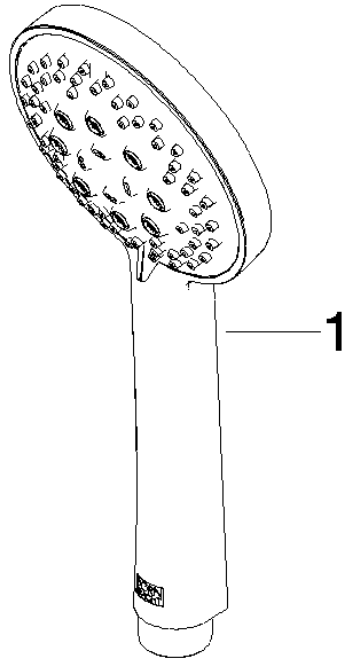

**Ducha de mano - Champagne cepillado (Oro 22k)**

IMO

28 018 979

- Ajustable en tres o bien cinco posiciones: COMPACT RAIN, COMPACT SOFT FLOW, COMPACT AQUAPRESSURE FLOW, caudal máx. 15 l/min (a 3 bares)
- Con sistema antical
- Alcahofa de ducha Ø 100mm
- Racor 1/2"
- Función de: 7 l/min

## Ducha de mano - Champagne cepillado (Oro 22k)

---

IMO

28 018 979

28 018 979

mm [inches]

Diagrama de flujo

Códigos y Estándares

28 018 979

Certificado

WRAS\_2210

DVGW\_DW-  
6517DN0

LGA\_29

28 018 979

**Versión del producto de 4/1/2024**

Piezas para otros  
acabados pueden  
encontrarse aquí:  
Cromo