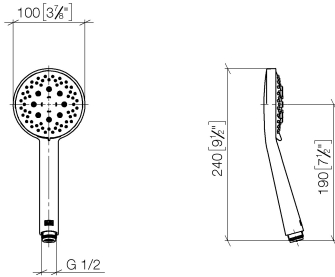

Ducha de mano - Cromo cepillado

IMO

28 018 979

- Ajustable en tres o bien cinco posiciones: COMPACT RAIN, COMPACT SOFT FLOW, COMPACT AQUAPRESSURE FLOW, caudal máx. 15 l/min (a 3 bares)
- Con sistema antical
- Alcachofa de ducha Ø 100mm
- Racor 1/2"
- Función de: 7 l/min

Ducha de mano - Cromo cepillado

IMO

28 018 979

28 018 979

mm [inches]

Diagrama de flujo

Códigos y Estándares

DIN 4109

EN 1112

ISO 3822

Scottish Water
Byelaws

UK Water Supply
Regulations

Ü-Zeichen

Ducha de mano - Cromo cepillado

IMO

28 018 979

Certificado

WRAS_2210

DVGW_DW-
6517DN0

LGA_29

28 018 979

Versión del producto de 4/1/2024

Piezas para otros
acabados pueden
encontrarse aquí:
Cromo

Ducha de mano - Cromo cepillado