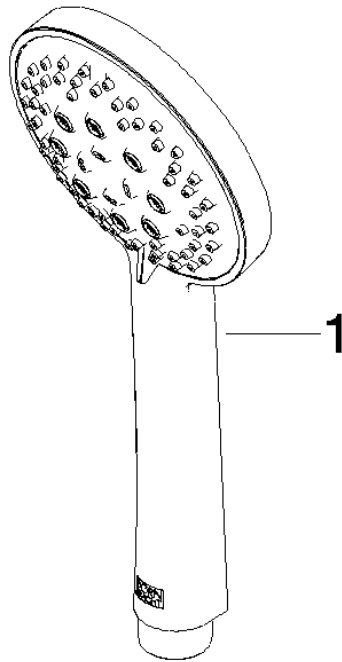

Ducha de mano - Cromo cepillado

IMO

28 018 979

- Ajustable en tres o bien cinco posiciones: COMPACT RAIN, COMPACT SOFT FLOW, COMPACT AQUAPRESSURE FLOW, caudal máx. 15 l/min (a 3 bares)
- Con sistema antical
- Alcachofa de ducha Ø 100mm
- Racor 1/2"
- Función de: 7 l/min

Ducha de mano - Cromo cepillado

IMO

28 018 979

28 018 979

mm [inches]

Diagrama de flujo

Códigos y Estándares

DIN 4109

EN 1112

ISO 3822

Scottish Water
Byelaws

UK Water Supply
Regulations

Ü-Zeichen

Ducha de mano - Cromo cepillado

IMO

28 018 979

Certificado

WRAS_2210

DVGW_DW-
6517DN0

LGA_29

28 018 979

Versión del producto de 4/1/2024

Piezas para otros
acabados pueden
encontrarse aquí:
Cromo

Ducha de mano - Cromo cepillado