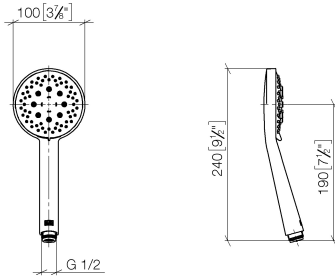

Ducha de mano - Dark Platinum cepillado

IMO

28 018 979

- Ajustable en tres o bien cinco posiciones: COMPACT RAIN, COMPACT SOFT FLOW, COMPACT AQUAPRESSURE FLOW, caudal máx. 15 l/min (a 3 bares)
- Con sistema antical
- Alcachofa de ducha Ø 100mm
- Racor 1/2"
- Función de: 7 l/min

Ducha de mano - Dark Platinum cepillado

IMO

28 018 979

28 018 979

mm [inches]

Diagrama de flujo

Códigos y Estándares

DIN 4109

EN 1112

ISO 3822

Scottish Water
Byelaws

UK Water Supply
Regulations

Ü-Zeichen

Ducha de mano - Dark Platinum cepillado

IMO

28 018 979

Certificado

WRAS_2210

DVGW_DW-
6517DN0

LGA_29

28 018 979

Versión del producto de 4/1/2024

Piezas para otros
acabados pueden
encontrarse aquí:
Cromo

Ducha de mano - Dark Platinum cepillado