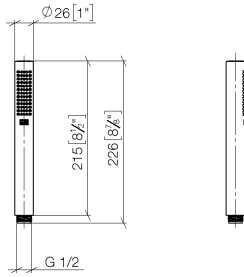

Ducha de mano FlowReduce - Cromo

IMO

28 019 979

28 019 979

mm [inches]

Diagrama de flujo

Códigos y Estándares

DIN 4109