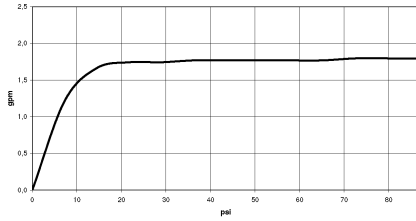

Ducha de mano FlowReduce - Cromo

IMO

28 019 979

28 019 979

mm [inches]

Diagrama de flujo

Códigos y Estándares

DIN 4109