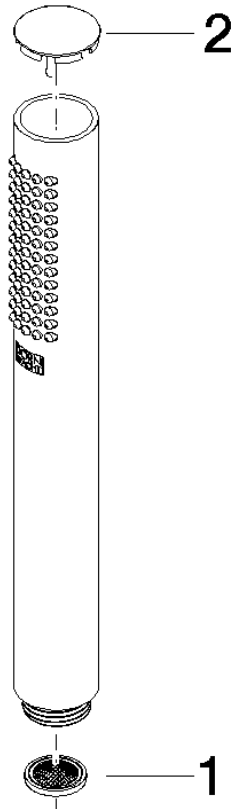

Ducha de mano FlowReduce - Cromo

IMO

28 019 979

- COMPACT RAIN, caudal máx. 6,8 l/min (a 3 bares)
- Con sistema antical
- Racor 1/2"
- Este producto puede ayudar a un edificio a cumplir con los requisitos de los sistemas de certificación ecológica de edificios: LEED®, BREEAM®, DGNB

Ducha de mano FlowReduce - Cromo

IMO

28 019 979

28 019 979

mm [inches]

Diagrama de flujo

Códigos y Estándares

DIN 4109

ISO 3822

Ü-Zeichen

Ducha de mano FlowReduce - Cromo

IMO

28 019 979

Certificado

LGA_29

28 019 979

Versión del producto de 4/1/2024

Piezas para otros
acabados pueden
encontrarse aquí:
Cromo

Ducha de mano FlowReduce - Cromo

IMO

28 019 979

Lista de piezas de recambios

Versión del producto de 4/1/2024

N°	Número de artículo	Denominación	Cantidad de montaje	Plazo de entrega
	09 23 01 039 90	tamiz	2	2