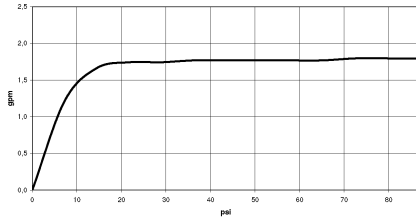

Protección contra reflujo.

Encaja con: IMO, LULU, MADISON, MEM, TARA, CL.1, LISSÉ, VAIA, META, CYO

	Platino cepillado	28 019 979-06 0010
	Cromo	28 019 979-00 0010
	Platino	28 019 979-08 0010
	Dark Chrome	28 019 979-19 0010
	Oro claro	28 019 979-26 0010
	Oro claro	28 019 979-26
	Oro claro cepillado	28 019 979-27 0010
	Latón cepillado (Oro 23k)	28 019 979-28 0010
	Negro mate	28 019 979-33 0010
	Bronce cepillado	28 019 979-42 0010
	Champagne cepillado (Oro 22k)	28 019 979-46 0010
	Champagne (Oro 22k)	28 019 979-47 0010
	Cromo cepillado	28 019 979-93 0010
	Dark Platinum cepillado	28 019 979-99 0010

28 019 979

mm [inches]

### Diagrama de flujo