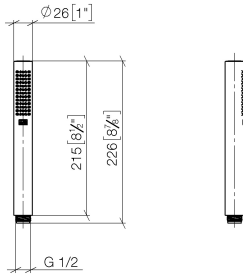

28 019 979

- COMPACT RAIN, caudal máx. 15 l/min (a 3 bares)
- Con sistema antical
- Racor 1/2"

Protección contra reflujo.

Encaja con: IMO, LULU, MADISON, MEM, TARA, CL.1, LISSÉ, VAIA, META, CYO

	Dark Chrome	28 019 979-19
	Cromo	28 019 979-00
	Cromo	28 019 979-00 0010
	Platino cepillado	28 019 979-06
	Platino cepillado	28 019 979-06 0010
	Platino	28 019 979-08
	Platino	28 019 979-08 0010
	Dark Chrome	28 019 979-19 0010
	Oro claro	28 019 979-26 0010
	Oro claro	28 019 979-26
	Oro claro cepillado	28 019 979-27 0010
	Oro claro cepillado	28 019 979-27
	Latón cepillado (Oro 23k)	28 019 979-28
	Latón cepillado (Oro 23k)	28 019 979-28 0010
	Negro mate	28 019 979-33
	Negro mate	28 019 979-33 0010
	Bronce cepillado	28 019 979-42 0010
	Bronce cepillado	28 019 979-42
	Champagne cepillado (Oro 22k)	28 019 979-46
	Champagne cepillado (Oro 22k)	28 019 979-46 0010
	Champagne (Oro 22k)	28 019 979-47
	Champagne (Oro 22k)	28 019 979-47 0010
	Cromo cepillado	28 019 979-93
	Cromo cepillado	28 019 979-93 0010
	Dark Platinum cepillado	28 019 979-99
	Dark Platinum cepillado	28 019 979-99 0010

Ducha de mano - Dark Chrome

IMO

28 019 979

28 019 979

mm [inches]

Diagrama de flujo

Códigos y Estándares

DIN 4109