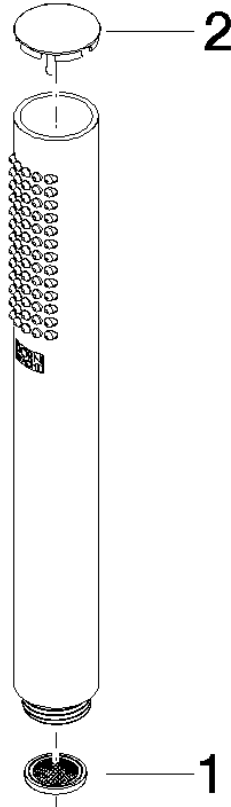

28 019 979

- COMPACT RAIN, caudal máx. 15 l/min (a 3 bares)
- Con sistema antical
- Racor 1/2"

Protección contra reflujo.

Encaja con: IMO, LULU, MADISON, MEM, TARA, CL.1, LISSÉ, VAIA, META, CYO

	Dark Chrome	28 019 979-19
	Cromo	28 019 979-00
	Cromo	28 019 979-00 0010
	Platino cepillado	28 019 979-06
	Platino cepillado	28 019 979-06 0010
	Platino	28 019 979-08
	Platino	28 019 979-08 0010
	Dark Chrome	28 019 979-19 0010
	Oro claro	28 019 979-26 0010
	Oro claro	28 019 979-26
	Oro claro cepillado	28 019 979-27 0010
	Oro claro cepillado	28 019 979-27
	Latón cepillado (Oro 23k)	28 019 979-28
	Latón cepillado (Oro 23k)	28 019 979-28 0010
	Negro mate	28 019 979-33
	Negro mate	28 019 979-33 0010
	Bronce cepillado	28 019 979-42 0010
	Bronce cepillado	28 019 979-42
	Champagne cepillado (Oro 22k)	28 019 979-46
	Champagne cepillado (Oro 22k)	28 019 979-46 0010
	Champagne (Oro 22k)	28 019 979-47
	Champagne (Oro 22k)	28 019 979-47 0010
	Cromo cepillado	28 019 979-93
	Cromo cepillado	28 019 979-93 0010
	Dark Platinum cepillado	28 019 979-99
	Dark Platinum cepillado	28 019 979-99 0010

Ducha de mano - Dark Chrome

IMO

28 019 979

28 019 979

mm [inches]

Diagrama de flujo

Códigos y Estándares

DIN 4109

Certificado

LGA_29

WRAS_2112

DVGW_DW-
6517DN0

28 019 979

Versión del producto de 4/1/2024

Piezas para otros
acabados pueden
encontrarse aquí:
Cromo

Ducha de mano - Dark Chrome

IMO

28 019 979

Lista de piezas de recambios

Versión del producto de 4/1/2024

N°	Número de artículo	Denominación	Cantidad de montaje	Plazo de entrega
	09 23 01 039 90	tamiz	2	2