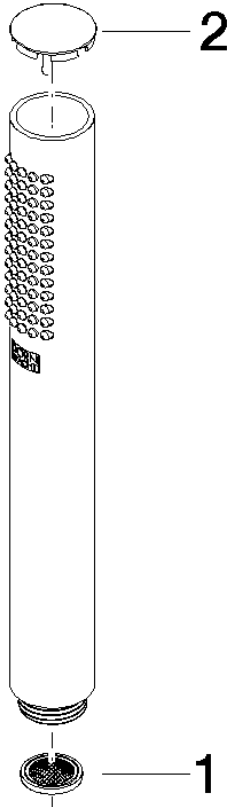

28 019 979

mm [inches]

### Diagrama de flujo

Certificado

---

LGA\_29

28 019 979

**Versión del producto de 4/1/2024**

Piezas para otros  
acabados pueden  
encontrarse aquí:  
Cromo

### Lista de piezas de recambios