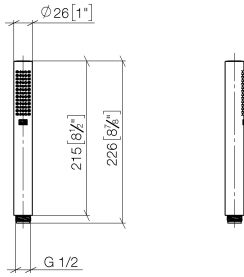

Ducha de mano FlowReduce - Oro claro cepillado

IMO

28 019 979

28 019 979

mm [inches]

Diagrama de flujo

Códigos y Estándares

DIN 4109