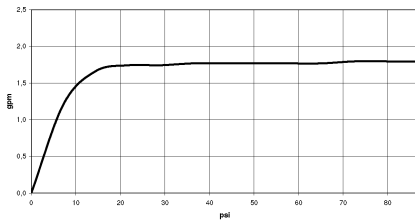

Ducha de mano FlowReduce - Oro claro cepillado

IMO

28 019 979

28 019 979

mm [inches]

Diagrama de flujo

Códigos y Estándares

DIN 4109