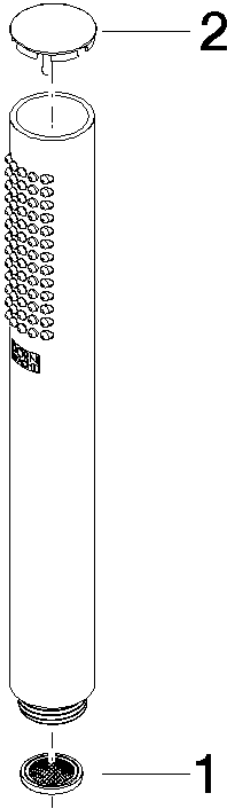

Ducha de mano FlowReduce - Oro claro cepillado

IMO

28 019 979

- COMPACT RAIN, caudal máx. 6,8 l/min (a 3 bares)
- Con sistema antical
- Racor 1/2"
- Este producto puede ayudar a un edificio a cumplir con los requisitos de los sistemas de certificación ecológica de edificios: LEED®, BREEAM®, DGNB

Ducha de mano FlowReduce - Oro claro cepillado

IMO

28 019 979

28 019 979

mm [inches]

Diagrama de flujo

Códigos y Estándares

DIN 4109

Versión del producto de 4/1/2024

Piezas para otros
acabados pueden
encontrarse aquí:
Cromo

Ducha de mano FlowReduce - Oro claro cepillado

IMO

28 019 979

Lista de piezas de recambios

Versión del producto de 4/1/2024

N°	Número de artículo	Denominación	Cantidad de montaje	Plazo de entrega
	09 23 01 039 90	tamiz	2	2