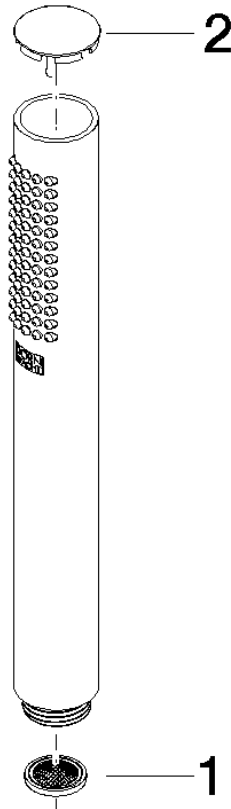

28 019 979

- COMPACT RAIN, caudal máx. 15 l/min (a 3 bares)
- Con sistema antical
- Racor 1/2"

Protección contra reflujo.

Encaja con: IMO, LULU, MADISON, MEM, TARA, CL.1, LISSÉ, VAIA, META, CYO

	Negro mate	28 019 979-33
	Cromo	28 019 979-00
	Cromo	28 019 979-00 0010
	Platino cepillado	28 019 979-06
	Platino cepillado	28 019 979-06 0010
	Platino	28 019 979-08
	Platino	28 019 979-08 0010
	Dark Chrome	28 019 979-19
	Dark Chrome	28 019 979-19 0010
	Oro claro	28 019 979-26 0010
	Oro claro	28 019 979-26
	Oro claro cepillado	28 019 979-27 0010
	Oro claro cepillado	28 019 979-27
	Latón cepillado (Oro 23k)	28 019 979-28
	Latón cepillado (Oro 23k)	28 019 979-28 0010
	Negro mate	28 019 979-33 0010
	Bronce cepillado	28 019 979-42 0010
	Bronce cepillado	28 019 979-42
	Champagne cepillado (Oro 22k)	28 019 979-46
	Champagne cepillado (Oro 22k)	28 019 979-46 0010
	Champagne (Oro 22k)	28 019 979-47
	Champagne (Oro 22k)	28 019 979-47 0010
	Cromo cepillado	28 019 979-93
	Cromo cepillado	28 019 979-93 0010
	Dark Platinum cepillado	28 019 979-99
	Dark Platinum cepillado	28 019 979-99 0010

Ducha de mano - Negro mate

IMO

28 019 979

28 019 979

mm [inches]

Diagrama de flujo

Códigos y Estándares

DIN 4109

Certificado

LGA_29

WRAS_2112

DVGW_DW-
6517DN0

28 019 979

Versión del producto de 4/1/2024

Piezas para otros
acabados pueden
encontrarse aquí:
Cromo

Ducha de mano - Negro mate

IMO

28 019 979

Lista de piezas de recambios

Versión del producto de 4/1/2024

N°	Número de artículo	Denominación	Cantidad de montaje	Plazo de entrega
	09 23 01 039 90	tamiz	2	2