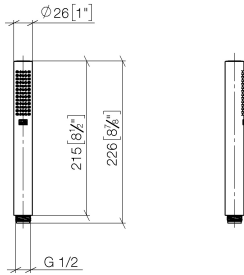

28 019 979

- COMPACT RAIN, caudal máx. 15 l/min (a 3 bares)
- Con sistema antical
- Racor 1/2"

Protección contra reflujo.

Encaja con: IMO, LULU, MADISON, MEM, TARA, CL.1, LISSÉ, VAIA, META, CYO

	Negro mate	28 019 979-33
	Cromo	28 019 979-00
	Cromo	28 019 979-00 0010
	Platino cepillado	28 019 979-06
	Platino cepillado	28 019 979-06 0010
	Platino	28 019 979-08
	Platino	28 019 979-08 0010
	Dark Chrome	28 019 979-19
	Dark Chrome	28 019 979-19 0010
	Oro claro	28 019 979-26 0010
	Oro claro	28 019 979-26
	Oro claro cepillado	28 019 979-27 0010
	Oro claro cepillado	28 019 979-27
	Latón cepillado (Oro 23k)	28 019 979-28
	Latón cepillado (Oro 23k)	28 019 979-28 0010
	Negro mate	28 019 979-33 0010
	Bronce cepillado	28 019 979-42 0010
	Bronce cepillado	28 019 979-42
	Champagne cepillado (Oro 22k)	28 019 979-46
	Champagne cepillado (Oro 22k)	28 019 979-46 0010
	Champagne (Oro 22k)	28 019 979-47
	Champagne (Oro 22k)	28 019 979-47 0010
	Cromo cepillado	28 019 979-93
	Cromo cepillado	28 019 979-93 0010
	Dark Platinum cepillado	28 019 979-99
	Dark Platinum cepillado	28 019 979-99 0010

Ducha de mano - Negro mate

IMO

28 019 979

28 019 979

mm [inches]

Diagrama de flujo

Códigos y Estándares

DIN 4109

EN 1112

ISO 3822

Scottish Water
Byelaws

UK Water Supply
Regulations

Ü-Zeichen

Ducha de mano - Negro mate

IMO

28 019 979

Certificado

LGA_29

WRAS_2112

DVGW_DW-
6517DN0

28 019 979

Versión del producto de 4/1/2024

Piezas para otros
acabados pueden
encontrarse aquí:
Cromo

Ducha de mano - Negro mate