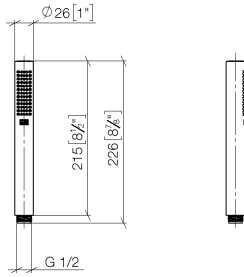

## Ducha de mano FlowReduce - Negro mate

---

IMO

28 019 979

28 019 979

mm [inches]

### Diagrama de flujo