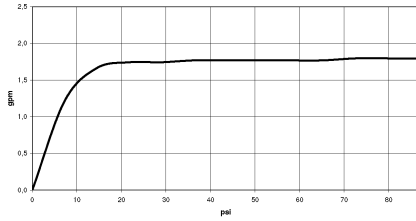

## Ducha de mano FlowReduce - Negro mate

---

IMO

28 019 979

28 019 979

mm [inches]

### Diagrama de flujo