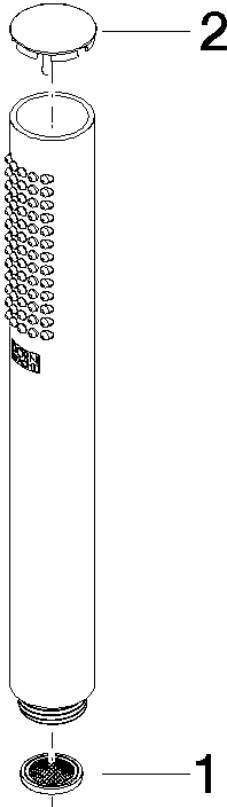

28 019 979

Versión del producto de 4/1/2024

Piezas para otros
acabados pueden
encontrarse aquí:
Cromo