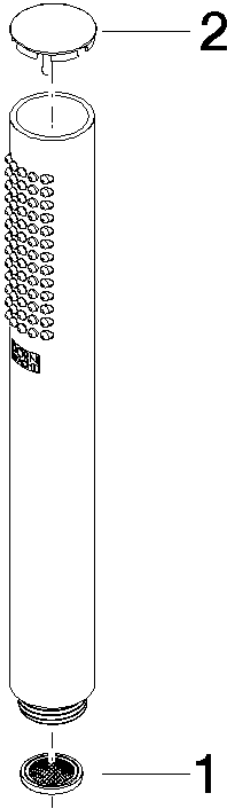

Ducha de mano - Bronce cepillado

IMO

28 019 979

- COMPACT RAIN, caudal máx. 15 l/min (a 3 bares)
- Con sistema antical
- Racor 1/2"

Protección contra reflujo.

Encaja con: IMO, LULU, MADISON, MEM, TARA, CL.1, LISSÉ, VAIA, META, CYO

| | | |
|--|-------------------------------|--------------------|
|  | Bronce cepillado | 28 019 979-42 |
|  | Cromo | 28 019 979-00 |
|  | Cromo | 28 019 979-00 0010 |
|  | Platino cepillado | 28 019 979-06 |
|  | Platino cepillado | 28 019 979-06 0010 |
|  | Platino | 28 019 979-08 |
|  | Platino | 28 019 979-08 0010 |
|  | Dark Chrome | 28 019 979-19 |
|  | Dark Chrome | 28 019 979-19 0010 |
|  | Oro claro | 28 019 979-26 0010 |
|  | Oro claro | 28 019 979-26 |
|  | Oro claro cepillado | 28 019 979-27 0010 |
|  | Oro claro cepillado | 28 019 979-27 |
|  | Latón cepillado (Oro 23k) | 28 019 979-28 |
|  | Latón cepillado (Oro 23k) | 28 019 979-28 0010 |
|  | Negro mate | 28 019 979-33 |
|  | Negro mate | 28 019 979-33 0010 |
|  | Bronce cepillado | 28 019 979-42 0010 |
|  | Champagne cepillado (Oro 22k) | 28 019 979-46 |
|  | Champagne cepillado (Oro 22k) | 28 019 979-46 0010 |
|  | Champagne (Oro 22k) | 28 019 979-47 |
|  | Champagne (Oro 22k) | 28 019 979-47 0010 |
|  | Cromo cepillado | 28 019 979-93 |
|  | Cromo cepillado | 28 019 979-93 0010 |
|  | Dark Platinum cepillado | 28 019 979-99 |
|  | Dark Platinum cepillado | 28 019 979-99 0010 |

Ducha de mano - Bronce cepillado

IMO

28 019 979

28 019 979

mm [inches]

Diagrama de flujo

Códigos y Estándares

DIN 4109

Versión del producto de 4/1/2024

Piezas para otros
acabados pueden
encontrarse aquí:
Cromo

Ducha de mano - Bronce cepillado

IMO

28 019 979

Lista de piezas de recambios

Versión del producto de 4/1/2024

| N° | Número de artículo | Denominación | Cantidad de montaje | Plazo de entrega |
|----|--------------------|--------------|---------------------|------------------|
| | 09 23 01 039 90 | tamiz | 2 | 2 |