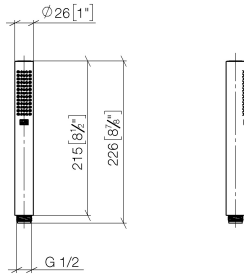

Ducha de mano - Bronce cepillado

IMO

28 019 979

28 019 979

mm [inches]

Diagrama de flujo

Códigos y Estándares

DIN 4109