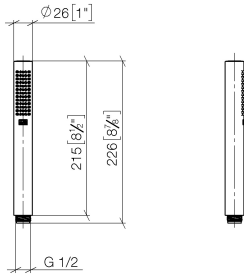

28 019 979

- COMPACT RAIN, caudal máx. 6,8 l/min (a 3 bares)
- Con sistema antical
- Racor 1/2"
- Este producto puede ayudar a un edificio a cumplir con los requisitos de los sistemas de certificación ecológica de edificios: LEED®, BREEAM®, DGNB

28 019 979

mm [inches]