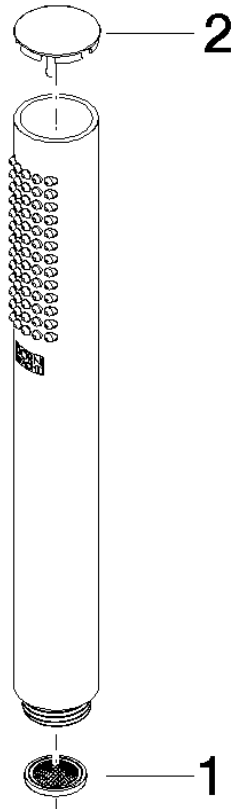

28 019 979

mm [inches]

### Diagrama de flujo

## Ducha de mano FlowReduce - Bronce cepillado

IMO

28 019 979

### Lista de piezas de recambios

Versión del producto de 4/1/2024

N°	Número de artículo	Denominación	Cantidad de montaje	Plazo de entrega
	09 23 01 039 90	tamiz	2	2