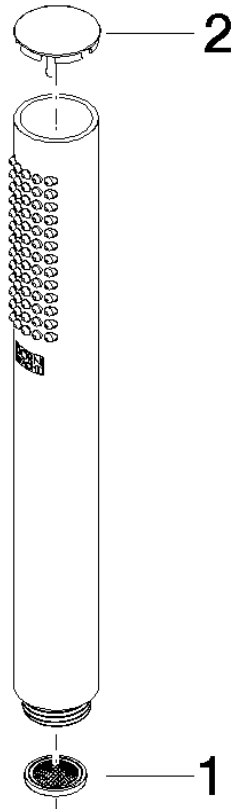

	Champagne cepillado (Oro 22k)	28 019 979-46
	Cromo	28 019 979-00 0010
	Platino cepillado	28 019 979-06 0010
	Platino	28 019 979-08 0010
	Dark Chrome	28 019 979-19 0010
	Oro claro	28 019 979-26 0010
	Oro claro	28 019 979-26
	Oro claro cepillado	28 019 979-27 0010
	Latón cepillado (Oro 23k)	28 019 979-28 0010
	Negro mate	28 019 979-33 0010
	Bronce cepillado	28 019 979-42 0010
	Champagne cepillado (Oro 22k)	28 019 979-46 0010
	Champagne (Oro 22k)	28 019 979-47 0010
	Cromo cepillado	28 019 979-93 0010
	Dark Platinum cepillado	28 019 979-99 0010

28 019 979

mm [inches]

Diagrama de flujo

Códigos y Estándares

DIN 4109

EN 1112

ISO 3822

Scottish Water  
Byelaws

DVGW\_DW-  
6517DN0

28 019 979

**Versión del producto de 4/1/2024**

Piezas para otros  
acabados pueden  
encontrarse aquí:  
Cromo

### Lista de piezas de recambios

Versión del producto de 4/1/2024

Nº	Número de artículo	Denominación	Cantidad de montaje	Plazo de entrega
	09 23 01 039 90	tamiz	2	2