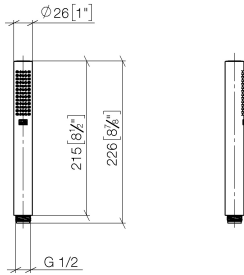

Ducha de mano FlowReduce - Champagne cepillado (Oro 22k)

IMO

28 019 979

28 019 979

mm [inches]

Diagrama de flujo

Códigos y Estándares

DIN 4109