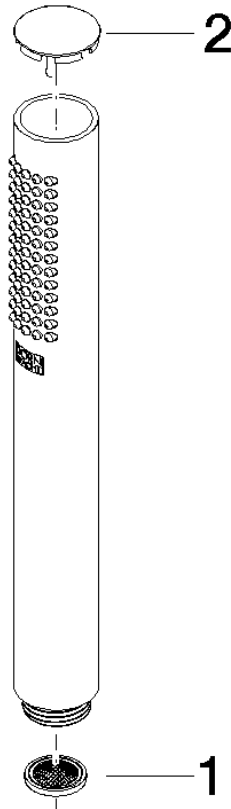

Ducha de mano FlowReduce - Champagne cepillado (Oro 22k)

IMO

28 019 979

- COMPACT RAIN, caudal máx. 6,8 l/min (a 3 bares)
- Con sistema antical
- Racor 1/2"
- Este producto puede ayudar a un edificio a cumplir con los requisitos de los sistemas de certificación ecológica de edificios: LEED®, BREEAM®, DGNB

Ducha de mano FlowReduce - Champagne cepillado (Oro 22k)

IMO

28 019 979

28 019 979

mm [inches]

Diagrama de flujo

Códigos y Estándares

DIN 4109

Versión del producto de 4/1/2024

Piezas para otros
acabados pueden
encontrarse aquí:
Cromo

Ducha de mano FlowReduce - Champagne cepillado (Oro 22k)

IMO

28 019 979

Lista de piezas de recambios

Versión del producto de 4/1/2024

Nº	Número de artículo	Denominación	Cantidad de montaje	Plazo de entrega
	09 23 01 039 90	tamiz	2	2