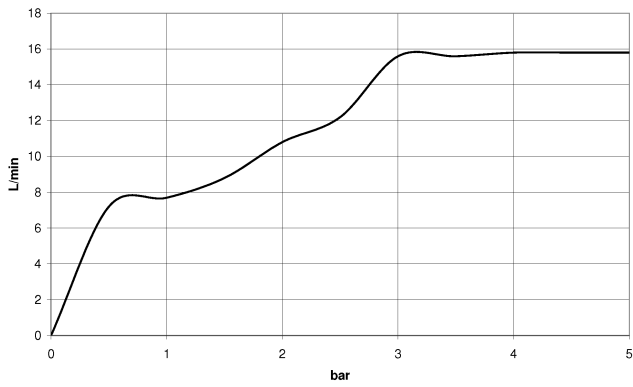

28 019 979

- COMPACT RAIN, caudal máx. 15 l/min (a 3 bares)
- Con sistema antical
- Racor 1/2"

Protección contra reflujo.

Encaja con: IMO, LULU, MADISON, MEM, TARA, CL.1, LISSÉ, VAIA, META, CYO

	Champagne (Oro 22k)	28 019 979-47
	Cromo	28 019 979-00 0010
	Platino cepillado	28 019 979-06 0010
	Platino	28 019 979-08 0010
	Dark Chrome	28 019 979-19 0010
	Oro claro	28 019 979-26 0010
	Oro claro	28 019 979-26
	Oro claro cepillado	28 019 979-27 0010
	Latón cepillado (Oro 23k)	28 019 979-28 0010
	Negro mate	28 019 979-33 0010
	Bronce cepillado	28 019 979-42 0010
	Champagne cepillado (Oro 22k)	28 019 979-46 0010
	Champagne (Oro 22k)	28 019 979-47 0010
	Cromo cepillado	28 019 979-93 0010
	Dark Platinum cepillado	28 019 979-99 0010

28 019 979

mm [inches]

Diagrama de flujo

Códigos y Estándares

DIN 4109

EN 1112

ISO 3822

Scottish Water
Byelaws

UK Water Supply
Regulations

Ü-Zeichen

Ducha de mano - Champagne (Oro 22k)

IMO

28 019 979

Certificado

LGA_29

WRAS_2112