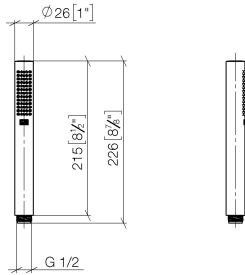

28 019 979

- COMPACT RAIN, caudal máx. 15 l/min (a 3 bares)
- Con sistema antical
- Racor 1/2"

Protección contra reflujo.

Encaja con: IMO, LULU, MADISON, MEM, TARA, CL.1, LISSÉ, VAIA, META, CYO

	Champagne (Oro 22k)	28 019 979-47
	Cromo	28 019 979-00 0010
	Platino cepillado	28 019 979-06 0010
	Platino	28 019 979-08 0010
	Dark Chrome	28 019 979-19 0010
	Oro claro	28 019 979-26 0010
	Oro claro	28 019 979-26
	Oro claro cepillado	28 019 979-27 0010
	Latón cepillado (Oro 23k)	28 019 979-28 0010
	Negro mate	28 019 979-33 0010
	Bronce cepillado	28 019 979-42 0010
	Champagne cepillado (Oro 22k)	28 019 979-46 0010
	Champagne (Oro 22k)	28 019 979-47 0010
	Cromo cepillado	28 019 979-93 0010
	Dark Platinum cepillado	28 019 979-99 0010

28 019 979

mm [inches]

Diagrama de flujo

Códigos y Estándares

DIN 4109

EN 1112

ISO 3822

Scottish Water
Byelaws