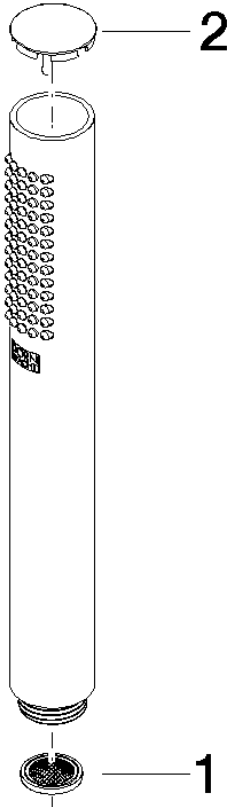

28 019 979

- COMPACT RAIN, caudal máx. 15 l/min (a 3 bares)
- Con sistema antical
- Racor 1/2"

Protección contra reflujo.

Encaja con: IMO, LULU, MADISON, MEM, TARA, CL.1, LISSÉ, VAIA, META, CYO

	Champagne (Oro 22k)	28 019 979-47
	Cromo	28 019 979-00 0010
	Platino cepillado	28 019 979-06 0010
	Platino	28 019 979-08 0010
	Dark Chrome	28 019 979-19 0010
	Oro claro	28 019 979-26 0010
	Oro claro	28 019 979-26
	Oro claro cepillado	28 019 979-27 0010
	Latón cepillado (Oro 23k)	28 019 979-28 0010
	Negro mate	28 019 979-33 0010
	Bronce cepillado	28 019 979-42 0010
	Champagne cepillado (Oro 22k)	28 019 979-46 0010
	Champagne (Oro 22k)	28 019 979-47 0010
	Cromo cepillado	28 019 979-93 0010
	Dark Platinum cepillado	28 019 979-99 0010

28 019 979

mm [inches]

Diagrama de flujo

Códigos y Estándares

DIN 4109

EN 1112

ISO 3822

Scottish Water
Byelaws

DVGW_DW-
6517DN0

28 019 979

Versión del producto de 4/1/2024

Piezas para otros
acabados pueden
encontrarse aquí:
Cromo

Ducha de mano - Champagne (Oro 22k)

IMO

28 019 979

Lista de piezas de recambios

Versión del producto de 4/1/2024

N°	Número de artículo	Denominación	Cantidad de montaje	Plazo de entrega
	09 23 01 039 90	tamiz	2	2