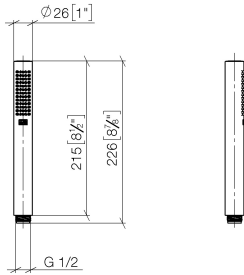

28 019 979

mm [inches]

Diagrama de flujo

Códigos y Estándares

DIN 4109

ISO 3822

Ü-Zeichen

Ducha de mano FlowReduce - Champagne (Oro 22k)