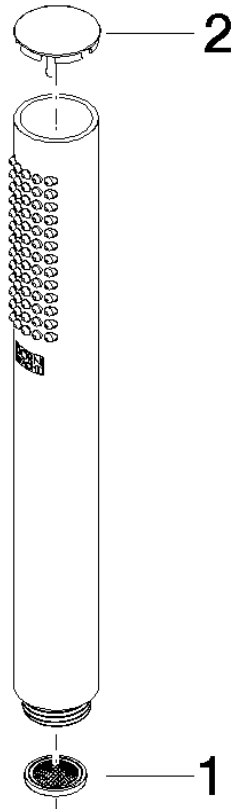

Protección contra reflujo.

Encaja con: IMO, LULU, MADISON, MEM, TARA, CL.1, LISSÉ, VAIA, META, CYO

	Champagne (Oro 22k)	28 019 979-47 0010
	Cromo	28 019 979-00 0010
	Platino cepillado	28 019 979-06 0010
	Platino	28 019 979-08 0010
	Dark Chrome	28 019 979-19 0010
	Oro claro	28 019 979-26 0010
	Oro claro	28 019 979-26
	Oro claro cepillado	28 019 979-27 0010
	Latón cepillado (Oro 23k)	28 019 979-28 0010
	Negro mate	28 019 979-33 0010
	Bronce cepillado	28 019 979-42 0010
	Champagne cepillado (Oro 22k)	28 019 979-46 0010
	Cromo cepillado	28 019 979-93 0010
	Dark Platinum cepillado	28 019 979-99 0010

28 019 979

mm [inches]

Diagrama de flujo

Códigos y Estándares

DIN 4109

ISO 3822

Ü-Zeichen

Ducha de mano FlowReduce - Champagne (Oro 22k)

IMO

28 019 979

Certificado

LGA_29

28 019 979

Versión del producto de 4/1/2024

Piezas para otros
acabados pueden
encontrarse aquí:
Cromo

Ducha de mano FlowReduce - Champagne (Oro 22k)

IMO

28 019 979

Lista de piezas de recambios

Versión del producto de 4/1/2024

Nº	Número de artículo	Denominación	Cantidad de montaje	Plazo de entrega
	09 23 01 039 90	tamiz	2	2