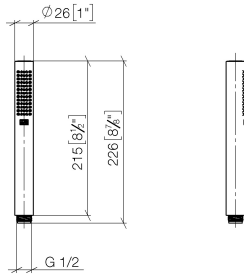

28 019 979

mm [inches]

Diagrama de flujo

Códigos y Estándares

DIN 4109

EN 1112

ISO 3822

Scottish Water  
Byelaws