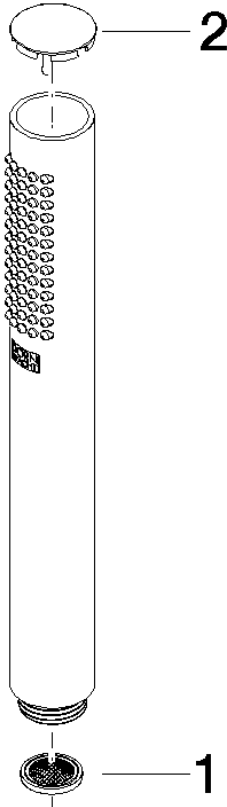

28 019 979

- COMPACT RAIN, caudal máx. 15 l/min (a 3 bares)
- Con sistema antical
- Racor 1/2"

Protección contra reflujo.

Encaja con: IMO, LULU, MADISON, MEM, TARA, CL.1, LISSÉ, VAIA, META, CYO

	Dark Platinum cepillado	28 019 979-99
	Cromo	28 019 979-00 0010
	Platino cepillado	28 019 979-06 0010
	Platino	28 019 979-08 0010
	Dark Chrome	28 019 979-19 0010
	Oro claro	28 019 979-26 0010
	Oro claro	28 019 979-26
	Oro claro cepillado	28 019 979-27 0010
	Latón cepillado (Oro 23k)	28 019 979-28 0010
	Negro mate	28 019 979-33 0010
	Bronce cepillado	28 019 979-42 0010
	Champagne cepillado (Oro 22k)	28 019 979-46 0010
	Champagne (Oro 22k)	28 019 979-47 0010
	Cromo cepillado	28 019 979-93 0010
	Dark Platinum cepillado	28 019 979-99 0010

28 019 979

mm [inches]

Diagrama de flujo

Códigos y Estándares

DIN 4109

EN 1112

ISO 3822

Scottish Water  
Byelaws

DVGW\_DW-  
6517DN0

28 019 979

**Versión del producto de 4/1/2024**

Piezas para otros  
acabados pueden  
encontrarse aquí:  
Cromo

### Lista de piezas de recambios

Versión del producto de 4/1/2024

N°	Número de artículo	Denominación	Cantidad de montaje	Plazo de entrega
	09 23 01 039 90	tamiz	2	2