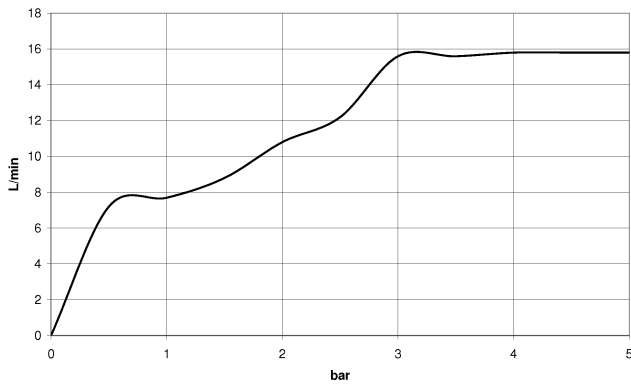

28 019 979

- COMPACT RAIN, caudal máx. 15 l/min (a 3 bares)
- Con sistema antical
- Racor 1/2"

Protección contra reflujo.

Encaja con: IMO, LULU, MADISON, MEM, TARA, CL.1, LISSÉ, VAIA, META, CYO

	Dark Platinum cepillado	28 019 979-99
	Cromo	28 019 979-00 0010
	Platino cepillado	28 019 979-06 0010
	Platino	28 019 979-08 0010
	Dark Chrome	28 019 979-19 0010
	Oro claro	28 019 979-26 0010
	Oro claro	28 019 979-26
	Oro claro cepillado	28 019 979-27 0010
	Latón cepillado (Oro 23k)	28 019 979-28 0010
	Negro mate	28 019 979-33 0010
	Bronce cepillado	28 019 979-42 0010
	Champagne cepillado (Oro 22k)	28 019 979-46 0010
	Champagne (Oro 22k)	28 019 979-47 0010
	Cromo cepillado	28 019 979-93 0010
	Dark Platinum cepillado	28 019 979-99 0010

28 019 979

mm [inches]

Diagrama de flujo

Códigos y Estándares

DIN 4109

EN 1112

ISO 3822

Scottish Water  
Byelaws