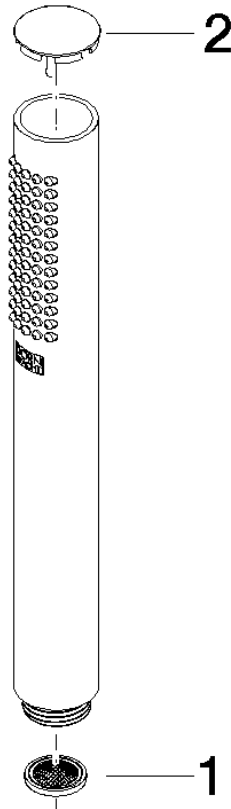

Ducha de mano FlowReduce - Dark Platinum cepillado

IMO

28 019 979

- COMPACT RAIN, caudal máx. 6,8 l/min (a 3 bares)
- Con sistema antical
- Racor 1/2"
- Este producto puede ayudar a un edificio a cumplir con los requisitos de los sistemas de certificación ecológica de edificios: LEED®, BREEAM®, DGNB

Ducha de mano FlowReduce - Dark Platinum cepillado

IMO

28 019 979

28 019 979

mm [inches]

Diagrama de flujo

Códigos y Estándares

DIN 4109

Versión del producto de 4/1/2024

Piezas para otros
acabados pueden
encontrarse aquí:
Cromo

Ducha de mano FlowReduce - Dark Platinum cepillado

IMO

28 019 979

Lista de piezas de recambios

Versión del producto de 4/1/2024

N°	Número de artículo	Denominación	Cantidad de montaje	Plazo de entrega
	09 23 01 039 90	tamiz	2	2