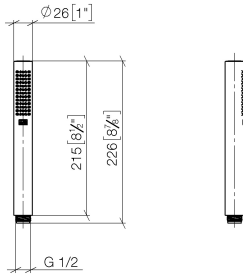

Ducha de mano FlowReduce - Dark Platinum cepillado

IMO

28 019 979

28 019 979

mm [inches]

Diagrama de flujo

Códigos y Estándares

DIN 4109