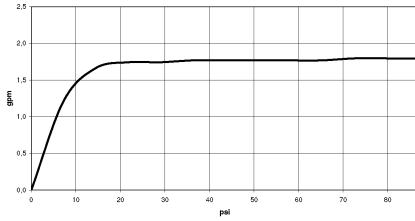

Ducha de mano FlowReduce - Dark Platinum cepillado

IMO

28 019 979

28 019 979

mm [inches]

Diagrama de flujo

Códigos y Estándares

DIN 4109