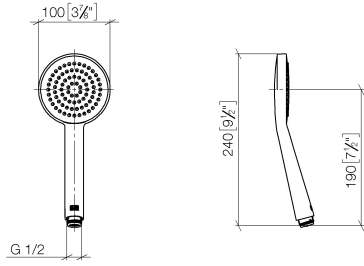

28 025 979

- Alcachofa de ducha Ø 100mm
- COMPACT RAIN, caudal máx. 5 l/min (a 3 bares)
- Con sistema antical
- Racor 1/2"
- Este producto puede ayudar a un edificio a cumplir con los requisitos de los sistemas de certificación ecológica de edificios: LEED®, BREEAM®, DGNB

Protección contra reflujo.

Encaja con: IMO, LULU, MADISON, MEM, TARA, CL.1, LISSÉ, VAIA, META, CYO

	Cromo	28 025 979-00 0010
	Platino cepillado	28 025 979-06 0010
	Platino	28 025 979-08 0010
	Dark Chrome	28 025 979-19 0010
	Oro claro	28 025 979-26 0010
	Latón cepillado (Oro 23k)	28 025 979-28 0010
	Negro mate	28 025 979-33 0010
	Champagne cepillado (Oro 22k)	28 025 979-46 0010
	Champagne (Oro 22k)	28 025 979-47 0010
	Cromo cepillado	28 025 979-93 0010
	Dark Platinum cepillado	28 025 979-99 0010

28 025 979

mm [inches]

Diagrama de flujo

28 025 979

Versión del producto de 4/1/2023

GENÉRICOS Ducha de mano - Cromo

IMO

28 025 979