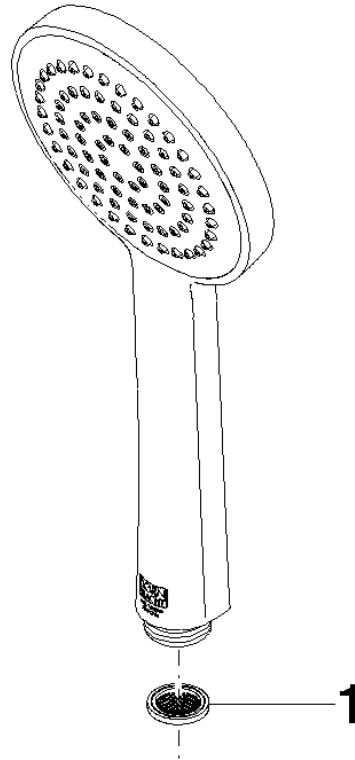

28 025 979

- Alcachofa de ducha Ø 100mm
- COMPACT RAIN, caudal máx. 5 l/min (a 3 bares)
- Con sistema antical
- Racor 1/2"
- Este producto puede ayudar a un edificio a cumplir con los requisitos de los sistemas de certificación ecológica de edificios: LEED®, BREEAM®, DGNB

Protección contra reflujo.

Encaja con: IMO, LULU, MADISON, MEM, TARA, CL.1, LISSÉ, VAIA, META, CYO

	Cromo	28 025 979-00 0010
	Platino cepillado	28 025 979-06 0010
	Platino	28 025 979-08 0010
	Dark Chrome	28 025 979-19 0010
	Oro claro	28 025 979-26 0010
	Latón cepillado (Oro 23k)	28 025 979-28 0010
	Negro mate	28 025 979-33 0010
	Champagne cepillado (Oro 22k)	28 025 979-46 0010
	Champagne (Oro 22k)	28 025 979-47 0010
	Cromo cepillado	28 025 979-93 0010
	Dark Platinum cepillado	28 025 979-99 0010

28 025 979

mm [inches]

Diagrama de flujo

28 025 979

Versión del producto de 4/1/2023

GENÉRICOS Ducha de mano - Cromo

IMO

28 025 979