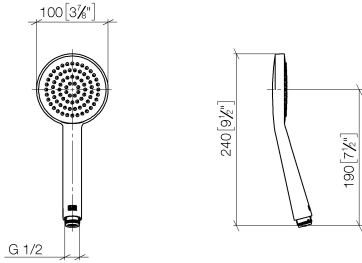

28 025 979

- Alcachofa de ducha Ø 100mm
- COMPACT RAIN, caudal máx. 5 l/min (a 3 bares)
- Con sistema antical
- Racor 1/2"
- Este producto puede ayudar a un edificio a cumplir con los requisitos de los sistemas de certificación ecológica de edificios: LEED®, BREEAM®, DGNB

Protección contra reflujo.

Encaja con: IMO, LULU, MADISON, MEM, TARA, CL.1, LISSÉ, VAIA, META, CYO

	Platino	28 025 979-08 0010
	Cromo	28 025 979-00 0010
	Platino cepillado	28 025 979-06 0010
	Dark Chrome	28 025 979-19 0010
	Oro claro	28 025 979-26 0010
	Latón cepillado (Oro 23k)	28 025 979-28 0010
	Negro mate	28 025 979-33 0010
	Champagne cepillado (Oro 22k)	28 025 979-46 0010
	Champagne (Oro 22k)	28 025 979-47 0010
	Cromo cepillado	28 025 979-93 0010
	Dark Platinum cepillado	28 025 979-99 0010

28 025 979

mm [inches]

Diagrama de flujo

28 025 979

Versión del producto de 4/1/2023

Piezas para otros
acabados pueden
encontrarse aquí:
Cromo

GENÉRICOS Ducha de mano - Platino

IMO

28 025 979

Lista de piezas de recambios

Versión del producto de 4/1/2023

Nº	Número de artículo	Denominación	Cantidad de montaje	Plazo de entrega
	09 23 01 039 90	tamiz	1	2