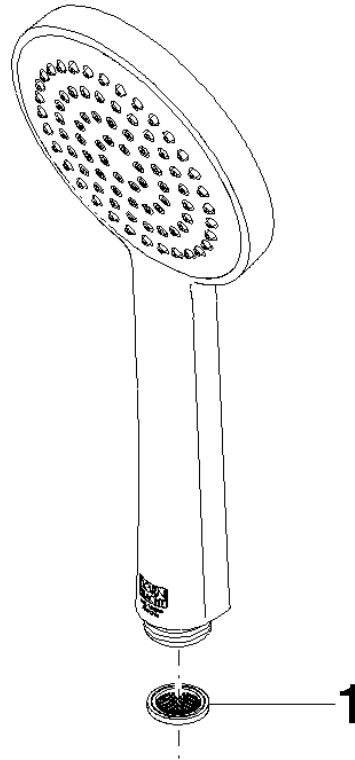

28 025 979

- Alcachofa de ducha Ø 100mm
- COMPACT RAIN, caudal máx. 5 l/min (a 3 bares)
- Con sistema antical
- Racor 1/2"
- Este producto puede ayudar a un edificio a cumplir con los requisitos de los sistemas de certificación ecológica de edificios: LEED®, BREEAM®, DGNB

Protección contra reflujo.

Encaja con: IMO, LULU, MADISON, MEM, TARA, CL.1, LISSÉ, VAIA, META, CYO

	Dark Chrome	28 025 979-19 0010
	Cromo	28 025 979-00 0010
	Platino cepillado	28 025 979-06 0010
	Platino	28 025 979-08 0010
	Oro claro	28 025 979-26 0010
	Latón cepillado (Oro 23k)	28 025 979-28 0010
	Negro mate	28 025 979-33 0010
	Champagne cepillado (Oro 22k)	28 025 979-46 0010
	Champagne (Oro 22k)	28 025 979-47 0010
	Cromo cepillado	28 025 979-93 0010
	Dark Platinum cepillado	28 025 979-99 0010

28 025 979

mm [inches]

Diagrama de flujo

28 025 979

Versión del producto de 4/1/2023

Piezas para otros
acabados pueden
encontrarse aquí:
Cromo

GENÉRICOS Ducha de mano - Dark Chrome

IMO