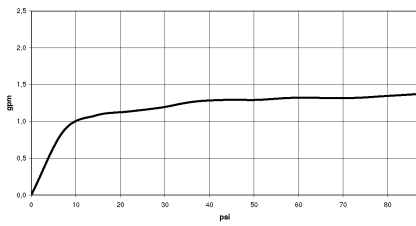

28 025 979

mm [inches]

Diagrama de flujo

28 025 979

Versión del producto de 4/1/2023

Piezas para otros
acabados pueden
encontrarse aquí:
Cromo

GENÉRICOS Ducha de mano - Dark Chrome

IMO