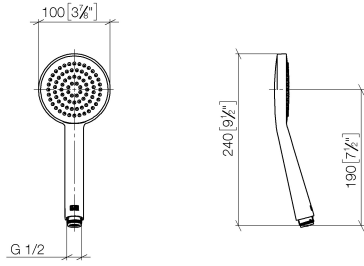

28 025 979

- Alcachofa de ducha Ø 100mm
- COMPACT RAIN, caudal máx. 5 l/min (a 3 bares)
- Con sistema antical
- Racor 1/2"
- Este producto puede ayudar a un edificio a cumplir con los requisitos de los sistemas de certificación ecológica de edificios: LEED®, BREEAM®, DGNB

Protección contra reflujo.

Encaja con: IMO, LULU, MADISON, MEM, TARA, CL.1, LISSÉ, VAIA, META, CYO

	Dark Chrome	28 025 979-19 0010
	Cromo	28 025 979-00 0010
	Platino cepillado	28 025 979-06 0010
	Platino	28 025 979-08 0010
	Oro claro	28 025 979-26 0010
	Latón cepillado (Oro 23k)	28 025 979-28 0010
	Negro mate	28 025 979-33 0010
	Champagne cepillado (Oro 22k)	28 025 979-46 0010
	Champagne (Oro 22k)	28 025 979-47 0010
	Cromo cepillado	28 025 979-93 0010
	Dark Platinum cepillado	28 025 979-99 0010

28 025 979

mm [inches]

Diagrama de flujo

28 025 979

Versión del producto de 4/1/2023

Piezas para otros
acabados pueden
encontrarse aquí:
Cromo

GENÉRICOS Ducha de mano - Dark Chrome

IMO