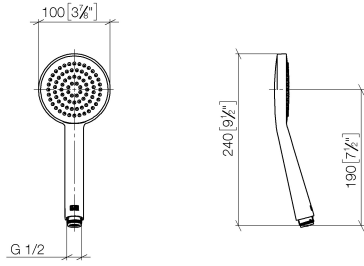

28 025 979

- Alcachofa de ducha Ø 100mm
- COMPACT RAIN, caudal máx. 5 l/min (a 3 bares)
- Con sistema antical
- Racor 1/2"
- Este producto puede ayudar a un edificio a cumplir con los requisitos de los sistemas de certificación ecológica de edificios: LEED®, BREEAM®, DGNB

Protección contra reflujo.

Encaja con: IMO, LULU, MADISON, MEM, TARA, CL.1, LISSÉ, VAIA, META, CYO

	Oro claro	28 025 979-26 0010
	Cromo	28 025 979-00 0010
	Platino cepillado	28 025 979-06 0010
	Platino	28 025 979-08 0010
	Dark Chrome	28 025 979-19 0010
	Latón cepillado (Oro 23k)	28 025 979-28 0010
	Negro mate	28 025 979-33 0010
	Champagne cepillado (Oro 22k)	28 025 979-46 0010
	Champagne (Oro 22k)	28 025 979-47 0010
	Cromo cepillado	28 025 979-93 0010
	Dark Platinum cepillado	28 025 979-99 0010

28 025 979

mm [inches]

Diagrama de flujo

28 025 979

Versión del producto de 4/1/2023

Piezas para otros
acabados pueden
encontrarse aquí:
Cromo

GENÉRICOS Ducha de mano - Oro claro

IMO