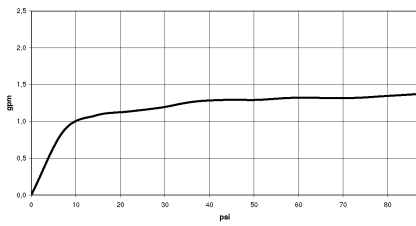

28 025 979

mm [inches]

Diagrama de flujo

28 025 979

Versión del producto de 4/1/2023

Piezas para otros
acabados pueden
encontrarse aquí:
Cromo

GENÉRICOS Ducha de mano - Oro claro

IMO