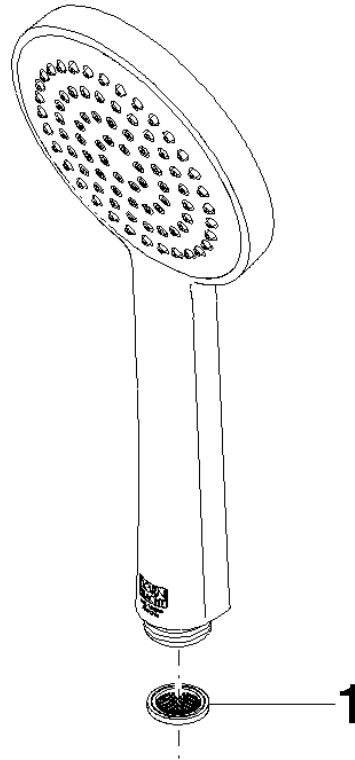

28 025 979

- Alcachofa de ducha Ø 100mm
- COMPACT RAIN, caudal máx. 5 l/min (a 3 bares)
- Con sistema antical
- Racor 1/2"
- Este producto puede ayudar a un edificio a cumplir con los requisitos de los sistemas de certificación ecológica de edificios: LEED®, BREEAM®, DGNB

Protección contra reflujo.

Encaja con: IMO, LULU, MADISON, MEM, TARA, CL.1, LISSÉ, VAIA, META, CYO

	Oro claro	28 025 979-26 0010
	Cromo	28 025 979-00 0010
	Platino cepillado	28 025 979-06 0010
	Platino	28 025 979-08 0010
	Dark Chrome	28 025 979-19 0010
	Latón cepillado (Oro 23k)	28 025 979-28 0010
	Negro mate	28 025 979-33 0010
	Champagne cepillado (Oro 22k)	28 025 979-46 0010
	Champagne (Oro 22k)	28 025 979-47 0010
	Cromo cepillado	28 025 979-93 0010
	Dark Platinum cepillado	28 025 979-99 0010

28 025 979

mm [inches]

Diagrama de flujo

28 025 979

Versión del producto de 4/1/2023

Piezas para otros
acabados pueden
encontrarse aquí:
Cromo

GENÉRICOS Ducha de mano - Oro claro

IMO