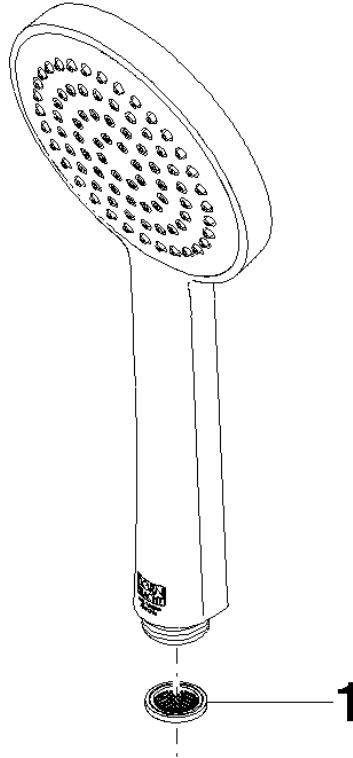

28 025 979

- Alcachofa de ducha Ø 100mm
- COMPACT RAIN, caudal máx. 5 l/min (a 3 bares)
- Con sistema antical
- Racor 1/2"
- Este producto puede ayudar a un edificio a cumplir con los requisitos de los sistemas de certificación ecológica de edificios: LEED®, BREEAM®, DGNB

Protección contra reflujo.

Encaja con: IMO, LULU, MADISON, MEM, TARA, CL.1, LISSÉ, VAIA, META, CYO

	Latón cepillado (Oro 23k)	28 025 979-28 0010
	Cromo	28 025 979-00 0010
	Platino cepillado	28 025 979-06 0010
	Platino	28 025 979-08 0010
	Dark Chrome	28 025 979-19 0010
	Oro claro	28 025 979-26 0010
	Negro mate	28 025 979-33 0010
	Champagne cepillado (Oro 22k)	28 025 979-46 0010
	Champagne (Oro 22k)	28 025 979-47 0010
	Cromo cepillado	28 025 979-93 0010
	Dark Platinum cepillado	28 025 979-99 0010

28 025 979

mm [inches]

Diagrama de flujo

28 025 979

Versión del producto de 4/1/2023

Piezas para otros
acabados pueden
encontrarse aquí:
Cromo

GENÉRICOS Ducha de mano - Latón cepillado (Oro 23k)

IMO