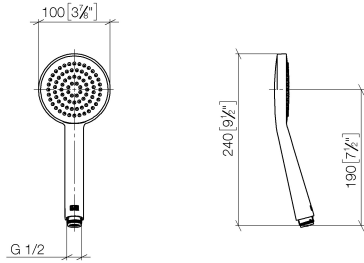

28 025 979

- Alcachofa de ducha Ø 100mm
- COMPACT RAIN, caudal máx. 5 l/min (a 3 bares)
- Con sistema antical
- Racor 1/2"
- Este producto puede ayudar a un edificio a cumplir con los requisitos de los sistemas de certificación ecológica de edificios: LEED®, BREEAM®, DGNB

28 025 979

mm [inches]

Diagrama de flujo

28 025 979

Versión del producto de 4/1/2023

Piezas para otros
acabados pueden
encontrarse aquí:
Cromo

GENÉRICOS Ducha de mano - Latón cepillado (Oro 23k)

IMO