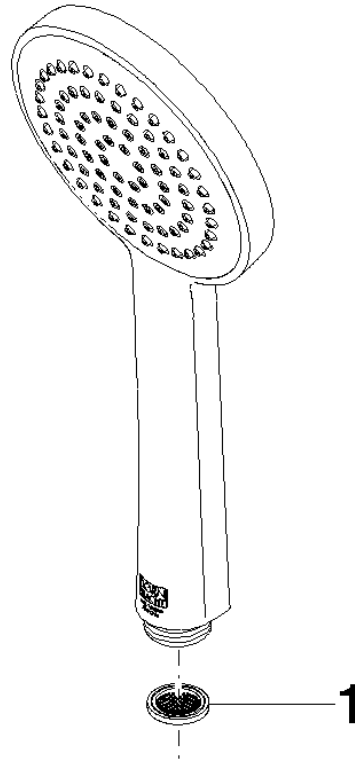

28 025 979

- Alcachofa de ducha Ø 100mm
- COMPACT RAIN, caudal máx. 5 l/min (a 3 bares)
- Con sistema antical
- Racor 1/2"
- Este producto puede ayudar a un edificio a cumplir con los requisitos de los sistemas de certificación ecológica de edificios: LEED®, BREEAM®, DGNB

Protección contra reflujo.

Encaja con: IMO, LULU, MADISON, MEM, TARA, CL.1, LISSÉ, VAIA, META, CYO

	Champagne cepillado (Oro 22k)	28 025 979-46 0010
	Cromo	28 025 979-00 0010
	Platino cepillado	28 025 979-06 0010
	Platino	28 025 979-08 0010
	Dark Chrome	28 025 979-19 0010
	Oro claro	28 025 979-26 0010
	Latón cepillado (Oro 23k)	28 025 979-28 0010
	Negro mate	28 025 979-33 0010
	Champagne (Oro 22k)	28 025 979-47 0010
	Cromo cepillado	28 025 979-93 0010
	Dark Platinum cepillado	28 025 979-99 0010

28 025 979

mm [inches]

Diagrama de flujo

28 025 979

**Versión del producto de 4/1/2023**

Piezas para otros  
acabados pueden  
encontrarse aquí:  
Cromo

GENÉRICOS Ducha de mano - Champagne cepillado (Oro 22k)