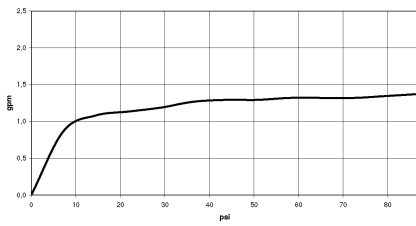

28 025 979

mm [inches]

Diagrama de flujo

28 025 979

**Versión del producto de 4/1/2023**

Piezas para otros  
acabados pueden  
encontrarse aquí:  
Cromo

GENÉRICOS Ducha de mano - Champagne cepillado (Oro 22k)