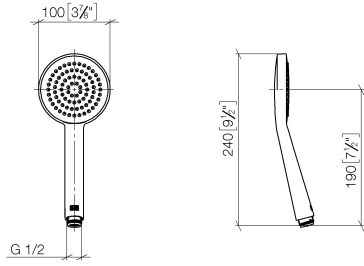

28 025 979

- Alcachofa de ducha Ø 100mm
- COMPACT RAIN, caudal máx. 5 l/min (a 3 bares)
- Con sistema antical
- Racor 1/2"
- Este producto puede ayudar a un edificio a cumplir con los requisitos de los sistemas de certificación ecológica de edificios: LEED®, BREEAM®, DGNB

28 025 979

mm [inches]

Diagrama de flujo

28 025 979

**Versión del producto de 4/1/2023**

Piezas para otros  
acabados pueden  
encontrarse aquí:  
Cromo

GENÉRICOS Ducha de mano - Champagne cepillado (Oro 22k)