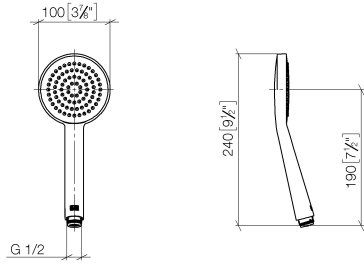

28 025 979

- Alcachofa de ducha Ø 100mm
- COMPACT RAIN, caudal máx. 5 l/min (a 3 bares)
- Con sistema antical
- Racor 1/2"
- Este producto puede ayudar a un edificio a cumplir con los requisitos de los sistemas de certificación ecológica de edificios: LEED®, BREEAM®, DGNB

Protección contra reflujo.

Encaja con: IMO, LULU, MADISON, MEM, TARA, CL.1, LISSÉ, VAIA, META, CYO

	Cromo cepillado	28 025 979-93 0010
	Cromo	28 025 979-00 0010
	Platino cepillado	28 025 979-06 0010
	Platino	28 025 979-08 0010
	Dark Chrome	28 025 979-19 0010
	Oro claro	28 025 979-26 0010
	Latón cepillado (Oro 23k)	28 025 979-28 0010
	Negro mate	28 025 979-33 0010
	Champagne cepillado (Oro 22k)	28 025 979-46 0010
	Champagne (Oro 22k)	28 025 979-47 0010
	Dark Platinum cepillado	28 025 979-99 0010

28 025 979

mm [inches]

Diagrama de flujo

28 025 979

Versión del producto de 4/1/2023

Piezas para otros
acabados pueden
encontrarse aquí:
Cromo

GENÉRICOS Ducha de mano - Cromo cepillado

IMO