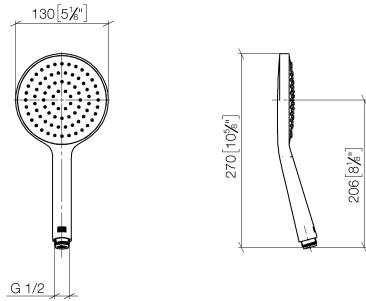

28 027 979

- Cabezal rociador Ø 130 mm
- COMPACT RAIN, caudal máx. 6,8 l/min (a 3 bares)
- Con sistema antical
- Racor 1/2"
- Este producto puede ayudar a un edificio a cumplir con los requisitos de los sistemas de certificación ecológica de edificios: LEED®, BREEAM®, DGNB

Protección contra reflujo.

Encaja con: IMO, LULU, MADISON, MEM, TARA, CL.1, LISSÉ, VAIA, META, CYO

	Platino cepillado	28 027 979-06 0010
	Cromo	28 027 979-00 0010
	Platino	28 027 979-08 0010
	Dark Chrome	28 027 979-19 0010
	Oro claro	28 027 979-26 0010
	Latón cepillado (Oro 23k)	28 027 979-28 0010
	Negro mate	28 027 979-33 0010
	Champagne cepillado (Oro 22k)	28 027 979-46 0010
	Champagne (Oro 22k)	28 027 979-47 0010
	Cromo cepillado	28 027 979-93 0010
	Dark Platinum cepillado	28 027 979-99 0010

28 027 979

mm [inches]

Diagrama de flujo

28 027 979

Versión del producto de 4/1/2024

Piezas para otros
acabados pueden
encontrarse aquí:
Cromo

GENÉRICOS Ducha de mano - Platino cepillado

IMO