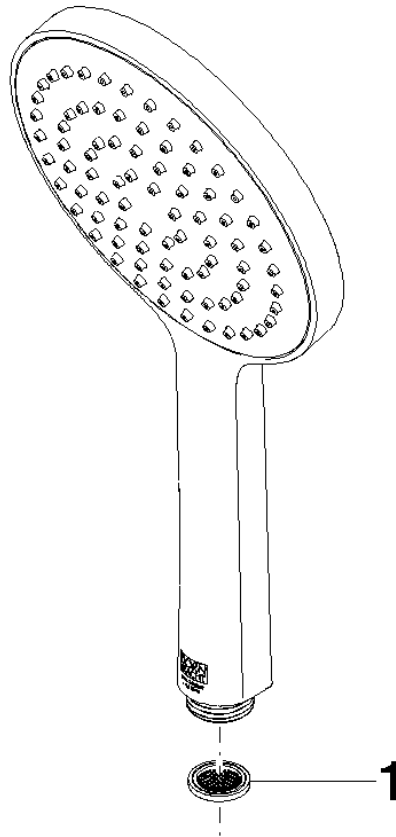

28 027 979

- Cabezal rociador Ø 130 mm
- COMPACT RAIN, caudal máx. 6,8 l/min (a 3 bares)
- Con sistema antical
- Racor 1/2"
- Este producto puede ayudar a un edificio a cumplir con los requisitos de los sistemas de certificación ecológica de edificios: LEED®, BREEAM®, DGNB

Protección contra reflujo.

Encaja con: IMO, LULU, MADISON, MEM, TARA, CL.1, LISSÉ, VAIA, META, CYO

	Platino cepillado	28 027 979-06 0010
	Cromo	28 027 979-00 0010
	Platino	28 027 979-08 0010
	Dark Chrome	28 027 979-19 0010
	Oro claro	28 027 979-26 0010
	Latón cepillado (Oro 23k)	28 027 979-28 0010
	Negro mate	28 027 979-33 0010
	Champagne cepillado (Oro 22k)	28 027 979-46 0010
	Champagne (Oro 22k)	28 027 979-47 0010
	Cromo cepillado	28 027 979-93 0010
	Dark Platinum cepillado	28 027 979-99 0010

28 027 979

mm [inches]

Diagrama de flujo

28 027 979

Versión del producto de 4/1/2024

Piezas para otros
acabados pueden
encontrarse aquí:
Cromo

GENÉRICOS Ducha de mano - Platino cepillado

IMO